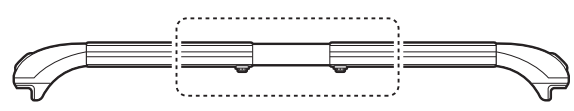

①

x4

N		Q
5		4

②

x4

N		Q
2		4

3

N	Q
3	4

4

N	Q
4	1

5

6

7

			
			
<p>ARIETE raised rails</p>	<p>3,2kg / 7lb</p>	<p>MAX 75kg / 165lb</p>	

F.lli Menabò s.r.l.

Via 8 Marzo, 3