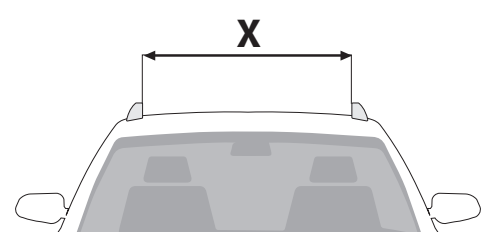

4

N	Q
4	1

5

6

7

			
			
<p>ARIETE raised rails</p>	<p>3,2kg / 7lb</p>	<p>MAX 75kg / 165lb</p>	

F.lli Menabò s.r.l.

Via 8 Marzo, 3