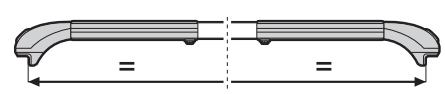

①

x4

N		Q
5		4

②

x4

N		Q
2		4

3

N	Q
3	4

4

N	Q
4	1

5

6

7

			
			
<p>ARIETE raised rails</p>	<p>3,2kg / 7lb</p>	<p>MAX 75kg / 165lb</p>	

F.lli Menabò s.r.l.

Via 8 Marzo, 3