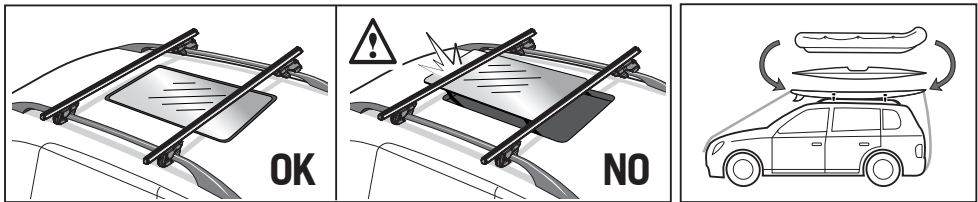

4

N	Q
4	1

5

6

7

			
			
<p>ARIETE raised rails</p>	<p>3,2kg / 7lb</p>	<p>MAX 75kg / 165lb</p>	

F.lli Menabò s.r.l.

Via 8 Marzo, 3