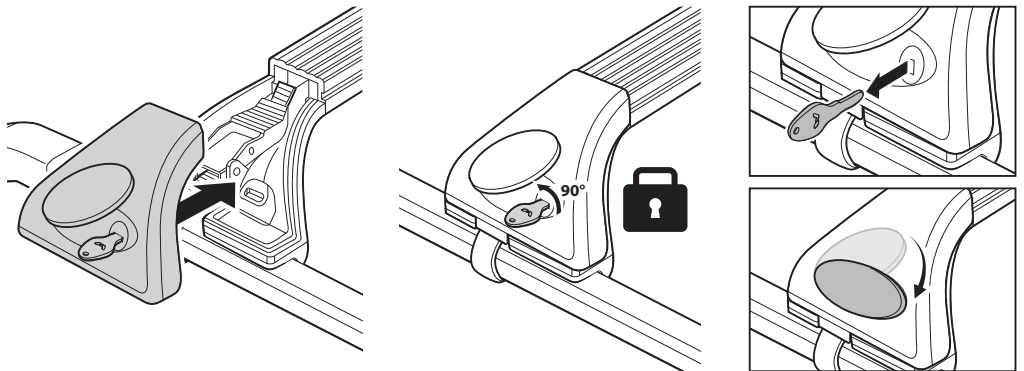

4

N	Q
4	1

5

6

7

			
			
<p>ARIETE raised rails</p>	<p>3,2kg / 7lb</p>	<p>MAX 75kg / 165lb</p>	

F.lli Menabò s.r.l.

Via 8 Marzo, 3