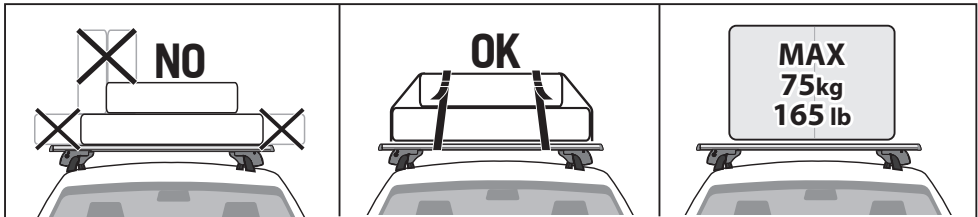

4

N	Q
4	1

5

6

7

			
			
<p>ARIETE raised rails</p>	<p>3,2kg / 7lb</p>	<p>MAX 75kg / 165lb</p>	

F.lli Menabò s.r.l.

Via 8 Marzo, 3