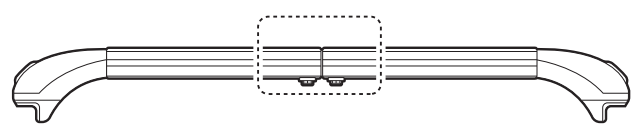

①

x4

N		Q
5		4

②

x4

N		Q
2		4

3

N	Q
3	4

4

N	Q
4	1

5

6

7

			
			
<p>ARIETE raised rails</p>	<p>3,2kg / 7lb</p>	<p>MAX 75kg / 165lb</p>	

F.lli Menabò s.r.l.

Via 8 Marzo, 3