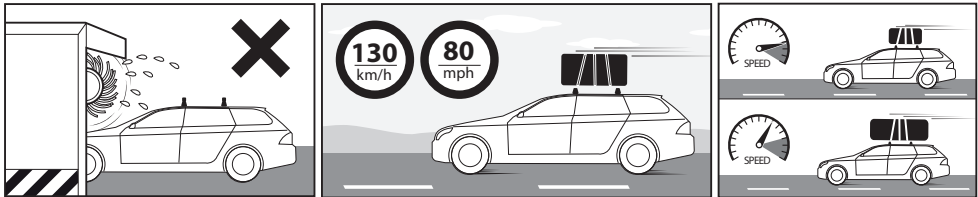

4

N	Q
4	1

5

6

7

			
			
<p>ARIETE raised rails</p>	<p>3,2kg / 7lb</p>	<p>MAX 75kg / 165lb</p>	

F.lli Menabò s.r.l.

Via 8 Marzo, 3