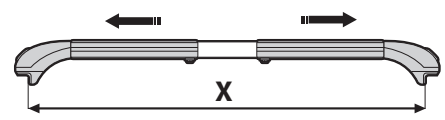

①

x4

N		Q
5		4

②

x4

N		Q
2		4

3

N	Q
3	4

4

N	Q
4	1

5

6

7

			
			
<p>ARIETE raised rails</p>	<p>3,2kg / 7lb</p>	<p>MAX 75kg / 165lb</p>	

F.lli Menabò s.r.l.

Via 8 Marzo, 3