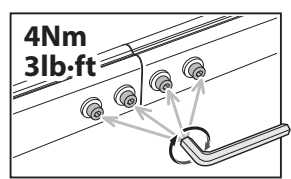

①

x4

N		Q
5		4

②

x4

N		Q
2		4

3

N	Q
3	4

4

N	Q
4	1

5

6

7

			
			
<p>ARIETE raised rails</p>	<p>3,2kg / 7lb</p>	<p>MAX 75kg / 165lb</p>	

F.lli Menabò s.r.l.

Via 8 Marzo, 3