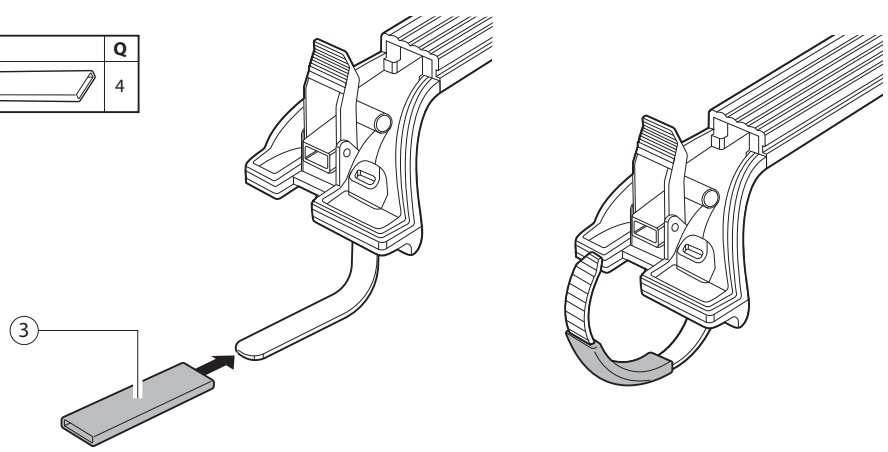

4

N	Q
4	1

5

6

7

			
			
<p>ARIETE raised rails</p>	<p>3,2kg / 7lb</p>	<p>MAX 75kg / 165lb</p>	

F.lli Menabò s.r.l.

Via 8 Marzo, 3