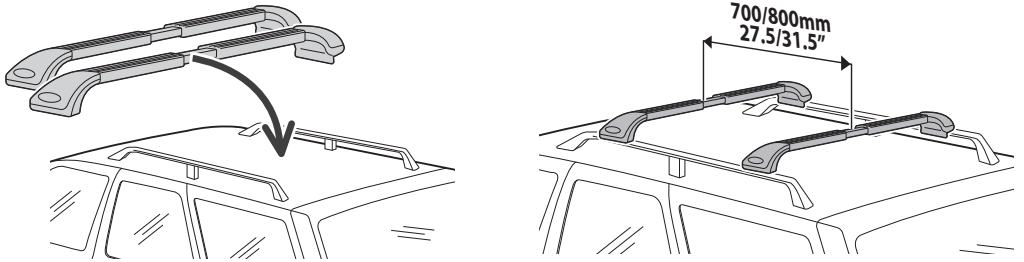

4

N	Q
4	1

5

6

7

			
			
<p>ARIETE raised rails</p>	<p>3,2kg / 7lb</p>	<p>MAX 75kg / 165lb</p>	

F.lli Menabò s.r.l.

Via 8 Marzo, 3