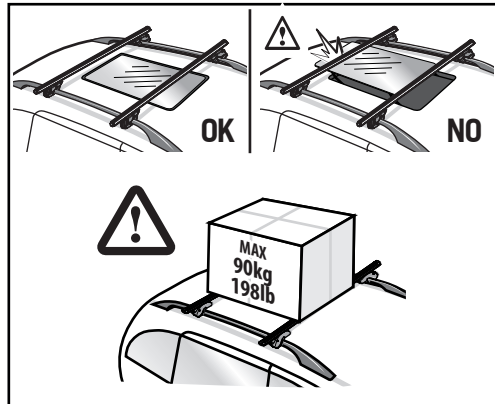

+	
Brio-Eagle 1200	3,1 kg / 7lb		max
Brio XL-Eagle 1300	3,5 kg / 7,7lb		90 kg/198lb

F.lli Menabò S.r.l.

Via 8 Marzo, 3
42025 Cavriago (RE)
Tel. +39-0522/942840
Fax. +39-0522/942948
e-mail: info@flli-menabo.it
www.flli-menabo.it
www.m-way.it

Cod.Istr.	Data	Creata da	Appr.da
500011600001	22/02/2019	NP	EL / LM