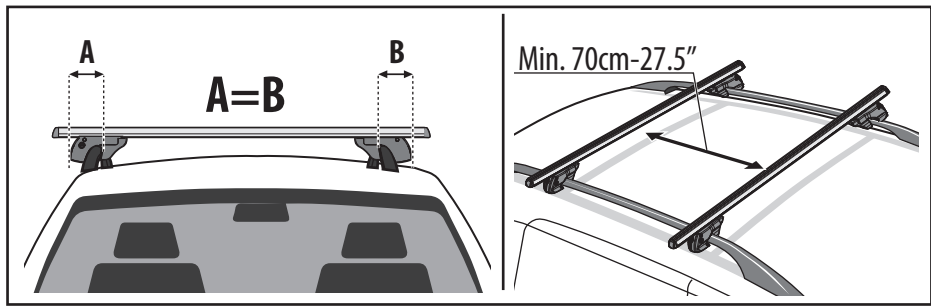

N	(IT)Componenti (Inclusi) (EN)Components (Included) (FR)Composants (Comprises) (DE)Die Komponenten (im Lieferumfang enthalten) (ES)Componentes (Incluido)	Q	(IT)Ricambi (A Richiesta) (EN)Spare Parts (Made to order) (FR)Pièces de rechange (Sur commande) (DE)E Teile (auf Anfrage) (ES)Piezas de recambio (Previa solicitud)	Q
			Codice-Code-Código	
1		2	/	/
2		/	700010400000	2
3		/	700010500000	1
4	*	/	700007800000	2
5		/	700010600000	4
6		1	700010700000	1
7		4		4