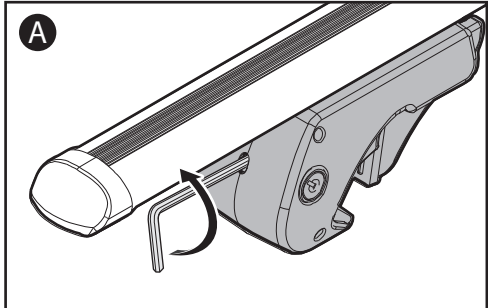

N	(IT)Componenti (Inclusi) (EN)Components (Included) (FR)Composants (Comprises) (DE)Die Komponenten (im Lieferumfang enthalten) (ES)Componentes (Incluido)	Q	(IT)Ricambi (A Richiesta) (EN)Spare Parts (Made to order) (FR)Pièces de rechange (Sur commande) (DE)E Teile (auf Anfrage) (ES)Piezas de recambio (Previa solicitud)	Q
			Codice-Code-Código	
1		2	/	/
2		/	700010400000	2
3		/	700010500000	1
4	*	/	700007800000	2
5		/	700010600000	4
6		1	700010700000	1
7		4		4