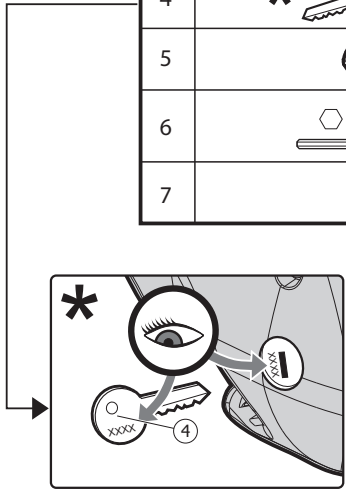

N	(IT)Componenti (Inclusi) (EN)Components (Included) (FR)Composants (Comprises) (DE)Die Komponenten (im Lieferumfang enthalten) (ES)Componentes (Incluido)	Q	(IT)Ricambi (A Richiesta) (EN)Spare Parts (Made to order) (FR)Pièces de rechange (Sur commande) (DE)E Teile (auf Anfrage) (ES)Piezas de recambio (Previa solicitud)	Q
			Codice-Code-Código	
1		2	/	/
2		/	700010400000	2
3		/	700010500000	1
4	*	/	700007800000	2
5		/	700010600000	4
6		1	700010700000	1
7		4		4