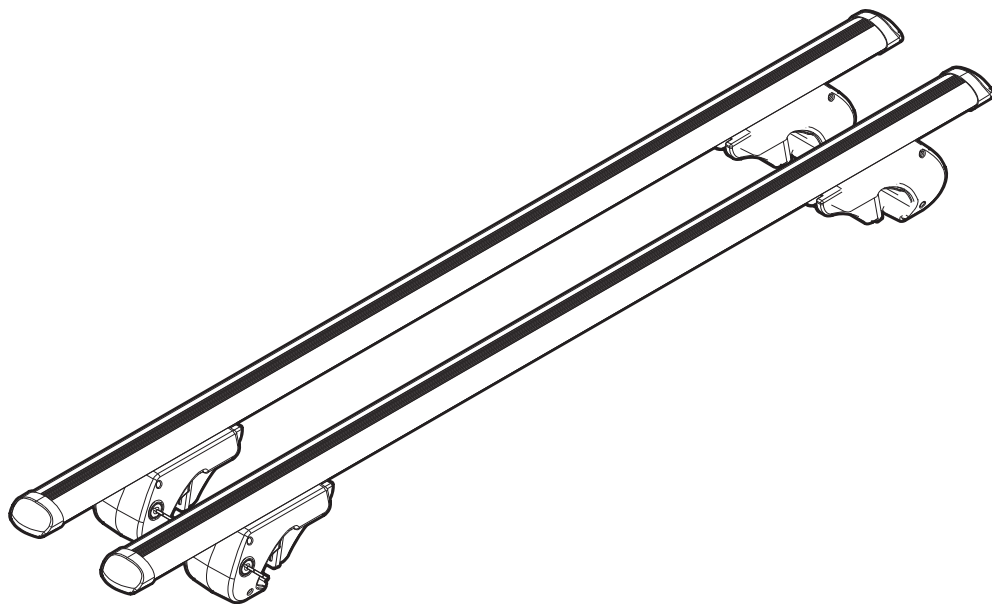

**BRIO
BRIO XL**

**EAGLE 1200
EAGLE1350**

IT Istruzioni di montaggio
EN Fitting instructions
DE Montageanleitung
FR Instructions de montage
ES Instrucciones de montaje
CS Návod na montáž
DA Monteringsvejledning
EL Οδηγίες συναρμολόγησης
ET Paigaldusjuhend
FI Asennusohje
HR Uputa za sastavljanje
HU A felszerelés módja
LT Stiprināšanas instrukcija

LV Pritvirtinimo instrukcijos
NL Instrukcja montażu
NO Monteringsveiledning
PL Instrukcja montażu
PT Instruções de Montagem
RO Instrucțiuni de montare
RU Инструкции по установке
SK Návod na montáž
SL Navodila za pritrjevanje
SV Monteringsanvisning
TK Uydurma talimat
ZH 裝修指導
AR تعليمات التجميل