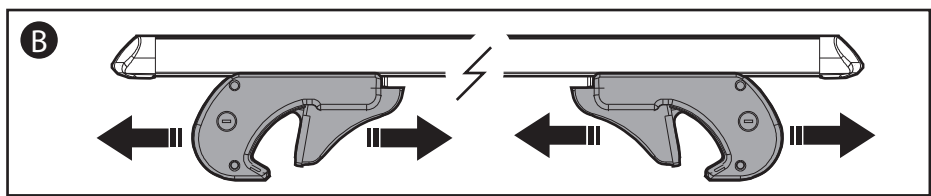

N	(IT)Componenti (Inclusi) (EN)Components (Included) (FR)Composants (Comprises) (DE)Die Komponenten (im Lieferumfang enthalten) (ES)Componentes (Incluido)	Q	(IT)Ricambi (A Richiesta) (EN)Spare Parts (Made to order) (FR)Pièces de rechange (Sur commande) (DE)E Teile (auf Anfrage) (ES)Piezas de recambio (Previa solicitud)	Q
			Codice-Code-Código	
1		2	/	/
2		/	700010400000	2
3		/	700010500000	1
4	*	/	700007800000	2
5		/	700010600000	4
6		1	700010700000	1
7		4		4