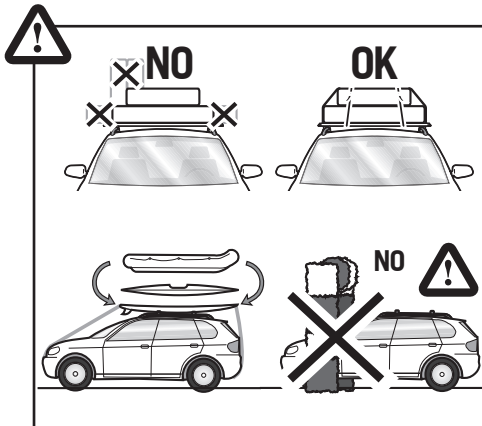

+	
Brio-Eagle 1200	3,1 kg / 7lb		max
Brio XL-Eagle 1300	3,5 kg / 7,7lb		90 kg/198lb

F.lli Menabò S.r.l.

Via 8 Marzo, 3
42025 Cavriago (RE)
Tel. +39-0522/942840
Fax. +39-0522/942948
e-mail: info@flli-menabo.it
www.flli-menabo.it
www.m-way.it

Cod.Istr.	Data	Creata da	Appr.da
500011600001	22/02/2019	NP	EL / LM