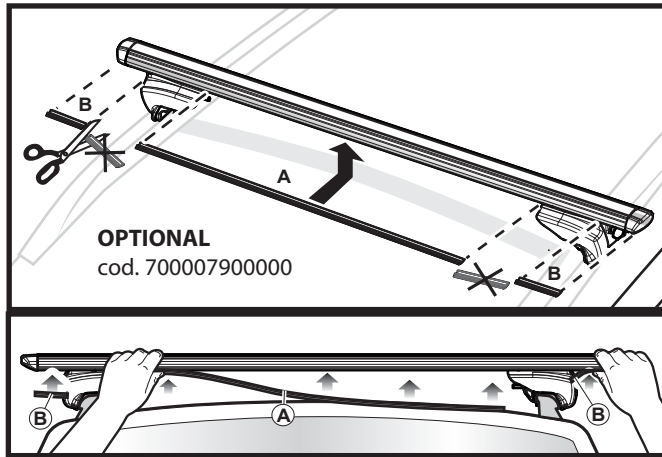

+	
Brio-Eagle 1200	3,1 kg / 7lb		max
Brio XL-Eagle 1300	3,5 kg / 7,7lb		90 kg/198lb

F.lli Menabò S.r.l.

Via 8 Marzo, 3
42025 Cavriago (RE)
Tel. +39-0522/942840
Fax. +39-0522/942948
e-mail: info@flli-menabo.it
www.flli-menabo.it
www.m-way.it

Cod.Istr.	Data	Creata da	Appr.da
500011600001	22/02/2019	NP	EL / LM