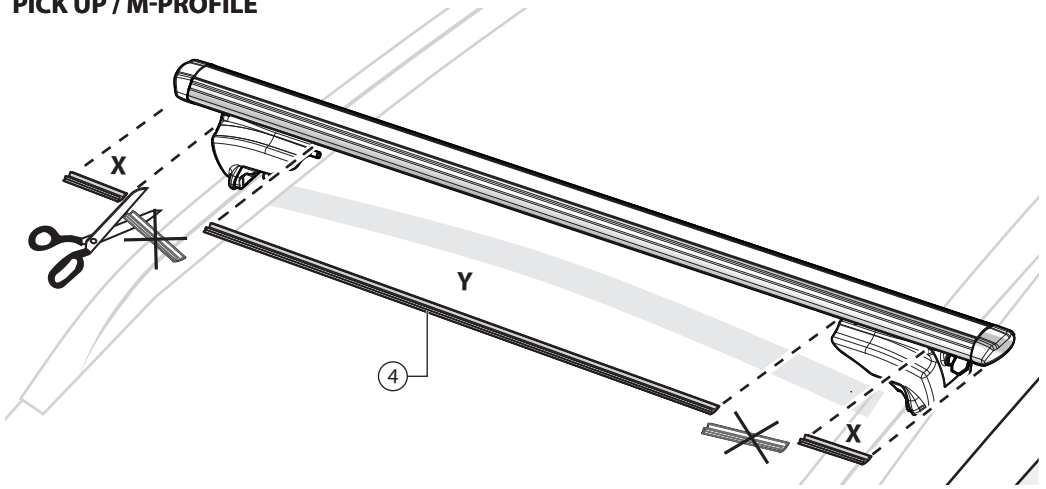

PICK UP / M-PROFILE

LINCE

PICK UP / M-PROFILE

LINCE

PICK UP / M-PROFILE

LINCE

A PICK UP / M-PROFILE / LINCE

B PICK UP / M-PROFILE / LINCE

PICK UP / M-PROFILE

LINCE

PICK UP	3,6 kg/8lb	MAX 90kg 198lb
PICK U P XL	3,9 kg/8.6lb	
M-PROFILE	3,6 kg/8lb	
M-PROFILE L	3,9 kg/8.6lb	
LINCE	3,9 kg/8.6lb	
LINCE XL	4,2 kg/9.2lb	

F.lli Menabò S.r.l.

Via 8 Marzo, 3
42025 Cavriago (RE) ITALY
Tel. +39-0522/942840
Fax. +39-0522/942948
info@flli-menabo.it
www.flli-menabo.it
www.m-way.it