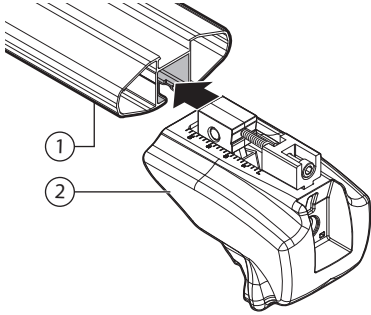

PICK UP / M-PROFILE

LINCE

PICK UP / M-PROFILE

LINCE

PICK UP / M-PROFILE

LINCE

A PICK UP / M-PROFILE / LINCE

B PICK UP / M-PROFILE / LINCE

PICK UP / M-PROFILE

LINCE

PICK UP	3,6 kg/8lb	MAX 90kg 198lb
PICK U P XL	3,9 kg/8.6lb	
M-PROFILE	3,6 kg/8lb	
M-PROFILE L	3,9 kg/8.6lb	
LINCE	3,9 kg/8.6lb	
LINCE XL	4,2 kg/9.2lb	

F.lli Menabò S.r.l.

Via 8 Marzo, 3
42025 Cavriago (RE) ITALY
Tel. +39-0522/942840
Fax. +39-0522/942948
info@flli-menabo.it
www.flli-menabo.it
www.m-way.it