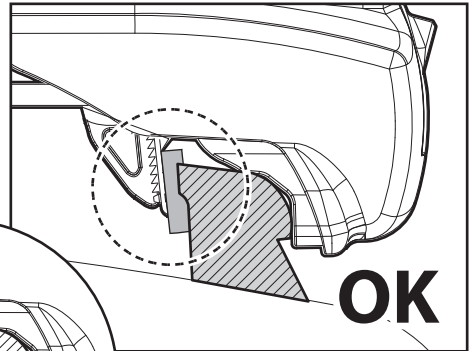

PICK UP / M-PROFILE

LINCE

PICK UP / M-PROFILE

LINCE

PICK UP / M-PROFILE

LINCE

A PICK UP / M-PROFILE / LINCE

B PICK UP / M-PROFILE / LINCE

PICK UP / M-PROFILE

LINCE

PICK UP	3,6 kg/8lb	MAX 90kg 198lb
PICK U P XL	3,9 kg/8.6lb	
M-PROFILE	3,6 kg/8lb	
M-PROFILE L	3,9 kg/8.6lb	
LINCE	3,9 kg/8.6lb	
LINCE XL	4,2 kg/9.2lb	

F.lli Menabò S.r.l.

Via 8 Marzo, 3
42025 Cavriago (RE) ITALY
Tel. +39-0522/942840
Fax. +39-0522/942948
info@flli-menabo.it
www.flli-menabo.it
www.m-way.it