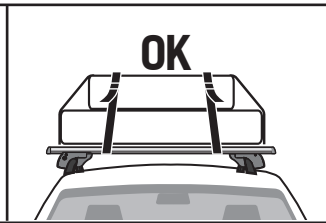

PICK UP / M-PROFILE

LINCE

PICK UP / M-PROFILE

LINCE

PICK UP / M-PROFILE

LINCE

A PICK UP / M-PROFILE / LINCE

B PICK UP / M-PROFILE / LINCE

PICK UP / M-PROFILE

LINCE

PICK UP	3,6 kg/8lb	MAX 90kg 198lb
PICK U P XL	3,9 kg/8.6lb	
M-PROFILE	3,6 kg/8lb	
M-PROFILE L	3,9 kg/8.6lb	
LINCE	3,9 kg/8.6lb	
LINCE XL	4,2 kg/9.2lb	

F.lli Menabò S.r.l.

Via 8 Marzo, 3
42025 Cavriago (RE) ITALY
Tel. +39-0522/942840
Fax. +39-0522/942948
info@flli-menabo.it
www.flli-menabo.it
www.m-way.it