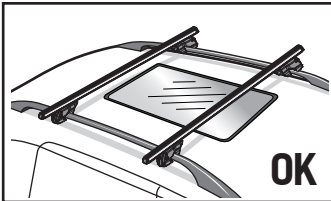

PICK UP / M-PROFILE

LINCE

PICK UP / M-PROFILE

LINCE

PICK UP / M-PROFILE

LINCE

A PICK UP / M-PROFILE / LINCE

B PICK UP / M-PROFILE / LINCE

PICK UP / M-PROFILE

LINCE

PICK UP	3,6 kg/8lb	MAX 90kg 198lb
PICK U P XL	3,9 kg/8.6lb	
M-PROFILE	3,6 kg/8lb	
M-PROFILE L	3,9 kg/8.6lb	
LINCE	3,9 kg/8.6lb	
LINCE XL	4,2 kg/9.2lb	

F.lli Menabò S.r.l.

Via 8 Marzo, 3
42025 Cavriago (RE) ITALY
Tel. +39-0522/942840
Fax. +39-0522/942948
info@flli-menabo.it
www.flli-menabo.it
www.m-way.it