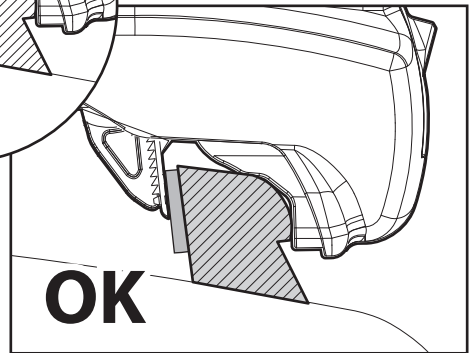

PICK UP / M-PROFILE

LINCE

PICK UP / M-PROFILE

LINCE

PICK UP / M-PROFILE

LINCE

A PICK UP / M-PROFILE / LINCE

B PICK UP / M-PROFILE / LINCE

PICK UP / M-PROFILE

LINCE

PICK UP	3,6 kg/8lb	MAX 90kg 198lb
PICK U P XL	3,9 kg/8.6lb	
M-PROFILE	3,6 kg/8lb	
M-PROFILE L	3,9 kg/8.6lb	
LINCE	3,9 kg/8.6lb	
LINCE XL	4,2 kg/9.2lb	

F.lli Menabò S.r.l.

Via 8 Marzo, 3
42025 Cavriago (RE) ITALY
Tel. +39-0522/942840
Fax. +39-0522/942948
info@flli-menabo.it
www.flli-menabo.it
www.m-way.it