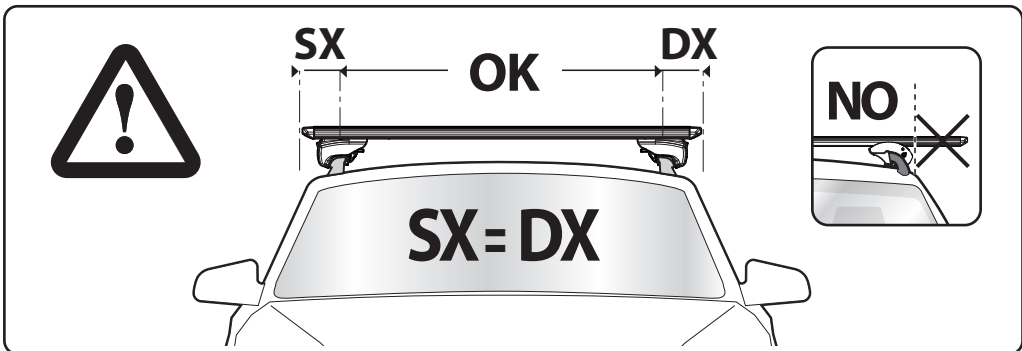

PICK UP / M-PROFILE

LINCE

PICK UP / M-PROFILE

LINCE

PICK UP / M-PROFILE

LINCE

A PICK UP / M-PROFILE / LINCE

B PICK UP / M-PROFILE / LINCE

PICK UP / M-PROFILE

LINCE

PICK UP	3,6 kg/8lb	MAX 90kg 198lb
PICK U P XL	3,9 kg/8.6lb	
M-PROFILE	3,6 kg/8lb	
M-PROFILE L	3,9 kg/8.6lb	
LINCE	3,9 kg/8.6lb	
LINCE XL	4,2 kg/9.2lb	

F.lli Menabò S.r.l.

Via 8 Marzo, 3
42025 Cavriago (RE) ITALY
Tel. +39-0522/942840
Fax. +39-0522/942948
info@flli-menabo.it
www.flli-menabo.it
www.m-way.it