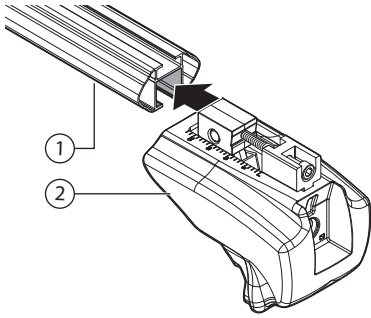

PICK UP / M-PROFILE

LINCE

PICK UP / M-PROFILE

LINCE

PICK UP / M-PROFILE

LINCE

A PICK UP / M-PROFILE / LINCE

B PICK UP / M-PROFILE / LINCE

PICK UP / M-PROFILE

LINCE

PICK UP	3,6 kg/8lb	MAX 90kg 198lb
PICK U P XL	3,9 kg/8.6lb	
M-PROFILE	3,6 kg/8lb	
M-PROFILE L	3,9 kg/8.6lb	
LINCE	3,9 kg/8.6lb	
LINCE XL	4,2 kg/9.2lb	

F.lli Menabò S.r.l.

Via 8 Marzo, 3
42025 Cavriago (RE) ITALY
Tel. +39-0522/942840
Fax. +39-0522/942948
info@flli-menabo.it
www.flli-menabo.it
www.m-way.it