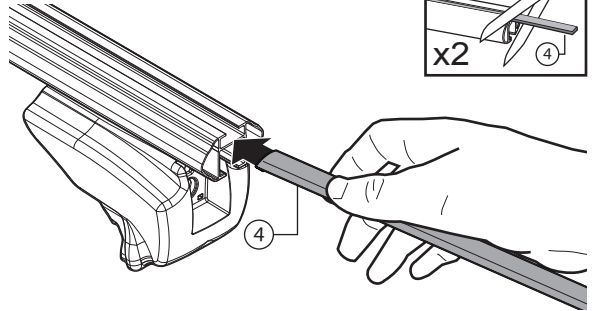

PICK UP / M-PROFILE

LINCE

PICK UP / M-PROFILE

LINCE

PICK UP / M-PROFILE

LINCE

A PICK UP / M-PROFILE / LINCE

B PICK UP / M-PROFILE / LINCE

PICK UP / M-PROFILE

LINCE

PICK UP	3,6 kg/8lb	MAX 90kg 198lb
PICK U P XL	3,9 kg/8.6lb	
M-PROFILE	3,6 kg/8lb	
M-PROFILE L	3,9 kg/8.6lb	
LINCE	3,9 kg/8.6lb	
LINCE XL	4,2 kg/9.2lb	

F.lli Menabò S.r.l.

Via 8 Marzo, 3
42025 Cavriago (RE) ITALY
Tel. +39-0522/942840
Fax. +39-0522/942948
info@flli-menabo.it
www.flli-menabo.it
www.m-way.it