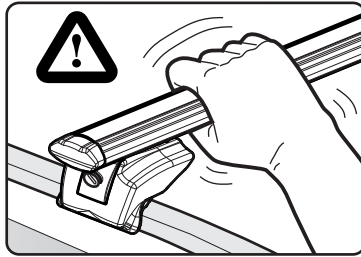

PICK UP / M-PROFILE

LINCE

PICK UP / M-PROFILE

LINCE

PICK UP / M-PROFILE

LINCE

A PICK UP / M-PROFILE / LINCE

B PICK UP / M-PROFILE / LINCE

PICK UP / M-PROFILE

LINCE

PICK UP	3,6 kg/8lb	MAX 90kg 198lb
PICK U P XL	3,9 kg/8.6lb	
M-PROFILE	3,6 kg/8lb	
M-PROFILE L	3,9 kg/8.6lb	
LINCE	3,9 kg/8.6lb	
LINCE XL	4,2 kg/9.2lb	

F.lli Menabò S.r.l.

Via 8 Marzo, 3
42025 Cavriago (RE) ITALY
Tel. +39-0522/942840
Fax. +39-0522/942948
info@flli-menabo.it
www.flli-menabo.it
www.m-way.it