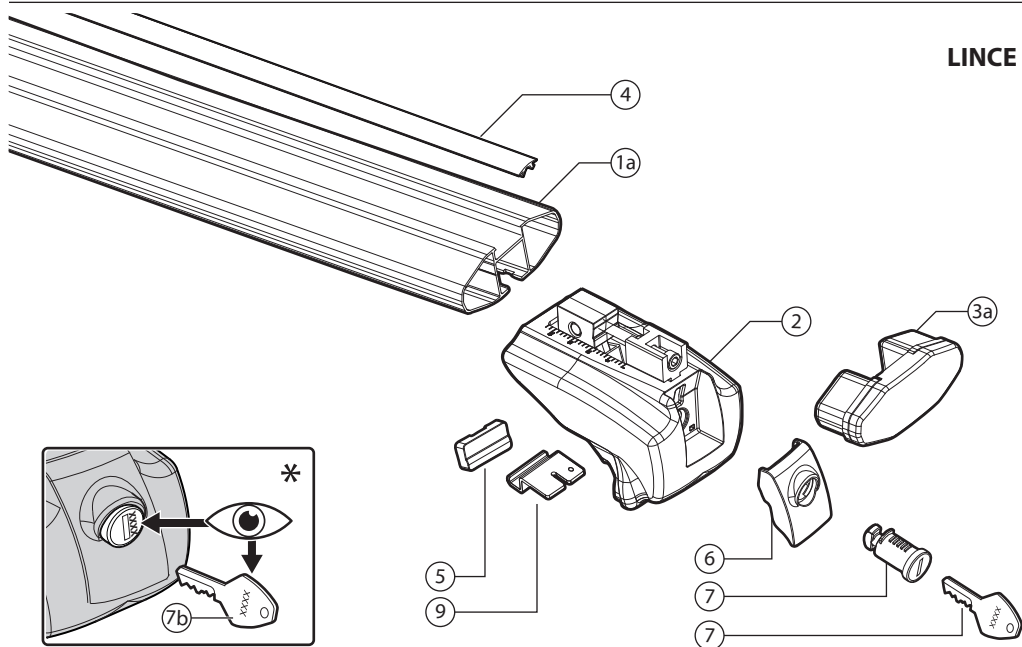

PICK UP / M-PROFILE

LINCE