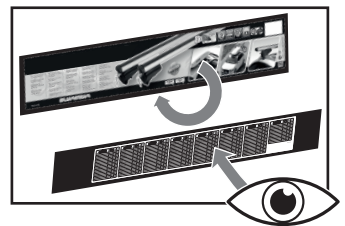

PICK UP / M-PROFILE

LINCE

PICK UP / M-PROFILE

LINCE

PICK UP / M-PROFILE

LINCE

A PICK UP / M-PROFILE / LINCE

B PICK UP / M-PROFILE / LINCE

PICK UP / M-PROFILE

LINCE

PICK UP	3,6 kg/8lb	MAX 90kg 198lb
PICK U P XL	3,9 kg/8.6lb	
M-PROFILE	3,6 kg/8lb	
M-PROFILE L	3,9 kg/8.6lb	
LINCE	3,9 kg/8.6lb	
LINCE XL	4,2 kg/9.2lb	

F.lli Menabò S.r.l.

Via 8 Marzo, 3
42025 Cavriago (RE) ITALY
Tel. +39-0522/942840
Fax. +39-0522/942948
info@flli-menabo.it
www.flli-menabo.it
www.m-way.it