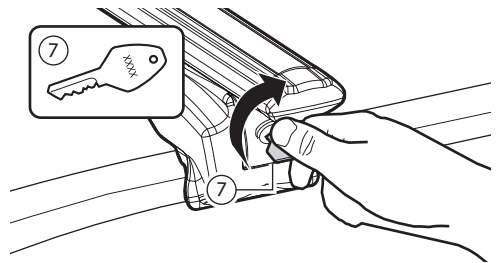

PICK UP / M-PROFILE

LINCE

PICK UP / M-PROFILE

LINCE

PICK UP / M-PROFILE

LINCE

A PICK UP / M-PROFILE / LINCE

B PICK UP / M-PROFILE / LINCE

PICK UP / M-PROFILE

LINCE

PICK UP	3,6 kg/8lb	MAX 90kg 198lb
PICK U P XL	3,9 kg/8.6lb	
M-PROFILE	3,6 kg/8lb	
M-PROFILE L	3,9 kg/8.6lb	
LINCE	3,9 kg/8.6lb	
LINCE XL	4,2 kg/9.2lb	

F.lli Menabò S.r.l.

Via 8 Marzo, 3
42025 Cavriago (RE) ITALY
Tel. +39-0522/942840
Fax. +39-0522/942948
info@flli-menabo.it
www.flli-menabo.it
www.m-way.it