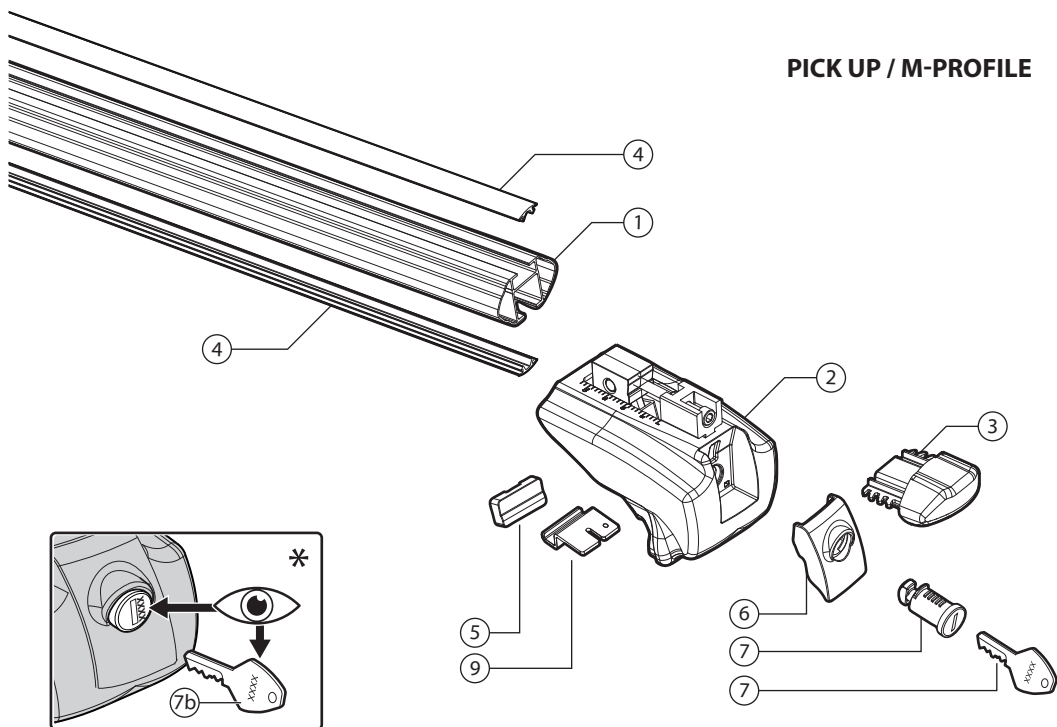

PICK UP / M-PROFILE