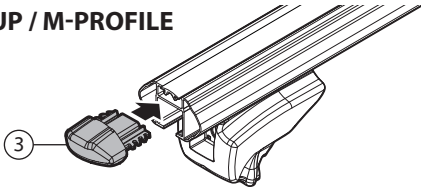

PICK UP / M-PROFILE

LINCE

PICK UP / M-PROFILE

LINCE

PICK UP / M-PROFILE

LINCE

A PICK UP / M-PROFILE / LINCE

B PICK UP / M-PROFILE / LINCE

PICK UP / M-PROFILE

LINCE

PICK UP	3,6 kg/8lb	MAX 90kg 198lb
PICK U P XL	3,9 kg/8.6lb	
M-PROFILE	3,6 kg/8lb	
M-PROFILE L	3,9 kg/8.6lb	
LINCE	3,9 kg/8.6lb	
LINCE XL	4,2 kg/9.2lb	

F.lli Menabò S.r.l.

Via 8 Marzo, 3
42025 Cavriago (RE) ITALY
Tel. +39-0522/942840
Fax. +39-0522/942948
info@flli-menabo.it
www.flli-menabo.it
www.m-way.it