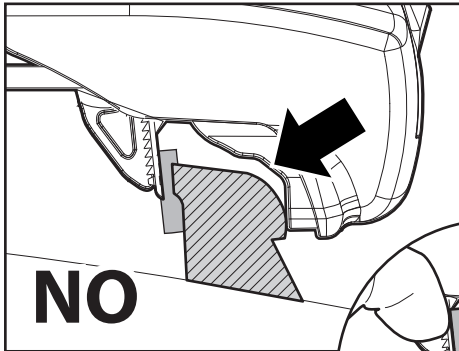

PICK UP / M-PROFILE

LINCE

PICK UP / M-PROFILE

LINCE

PICK UP / M-PROFILE

LINCE

A PICK UP / M-PROFILE / LINCE

B PICK UP / M-PROFILE / LINCE

PICK UP / M-PROFILE

LINCE

PICK UP	3,6 kg/8lb	MAX 90kg 198lb
PICK U P XL	3,9 kg/8.6lb	
M-PROFILE	3,6 kg/8lb	
M-PROFILE L	3,9 kg/8.6lb	
LINCE	3,9 kg/8.6lb	
LINCE XL	4,2 kg/9.2lb	

F.lli Menabò S.r.l.

Via 8 Marzo, 3
42025 Cavriago (RE) ITALY
Tel. +39-0522/942840
Fax. +39-0522/942948
info@flli-menabo.it
www.flli-menabo.it
www.m-way.it