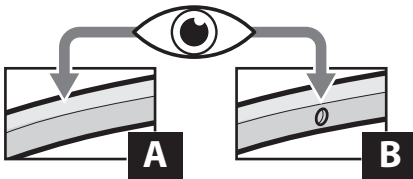

PICK UP / M-PROFILE

LINCE

PICK UP / M-PROFILE

LINCE

PICK UP / M-PROFILE

LINCE

A PICK UP / M-PROFILE / LINCE

B PICK UP / M-PROFILE / LINCE

PICK UP / M-PROFILE

LINCE

PICK UP	3,6 kg/8lb	MAX 90kg 198lb
PICK U P XL	3,9 kg/8.6lb	
M-PROFILE	3,6 kg/8lb	
M-PROFILE L	3,9 kg/8.6lb	
LINCE	3,9 kg/8.6lb	
LINCE XL	4,2 kg/9.2lb	

F.lli Menabò S.r.l.

Via 8 Marzo, 3
42025 Cavriago (RE) ITALY
Tel. +39-0522/942840
Fax. +39-0522/942948
info@flli-menabo.it
www.flli-menabo.it
www.m-way.it