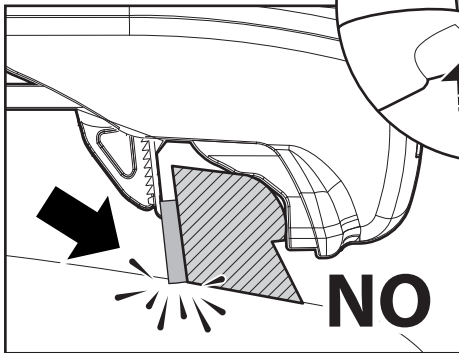

PICK UP / M-PROFILE

LINCE

PICK UP / M-PROFILE

LINCE

PICK UP / M-PROFILE

LINCE

A PICK UP / M-PROFILE / LINCE

B PICK UP / M-PROFILE / LINCE

PICK UP / M-PROFILE

LINCE

PICK UP	3,6 kg/8lb	MAX 90kg 198lb
PICK U P XL	3,9 kg/8.6lb	
M-PROFILE	3,6 kg/8lb	
M-PROFILE L	3,9 kg/8.6lb	
LINCE	3,9 kg/8.6lb	
LINCE XL	4,2 kg/9.2lb	

F.lli Menabò S.r.l.

Via 8 Marzo, 3
42025 Cavriago (RE) ITALY
Tel. +39-0522/942840
Fax. +39-0522/942948
info@flli-menabo.it
www.flli-menabo.it
www.m-way.it