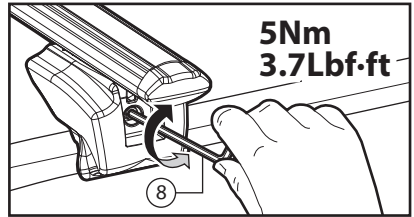

PICK UP / M-PROFILE

LINCE

PICK UP / M-PROFILE

LINCE

PICK UP / M-PROFILE

LINCE

A PICK UP / M-PROFILE / LINCE

B PICK UP / M-PROFILE / LINCE

PICK UP / M-PROFILE

LINCE

PICK UP	3,6 kg/8lb	MAX 90kg 198lb
PICK U P XL	3,9 kg/8.6lb	
M-PROFILE	3,6 kg/8lb	
M-PROFILE L	3,9 kg/8.6lb	
LINCE	3,9 kg/8.6lb	
LINCE XL	4,2 kg/9.2lb	

F.lli Menabò S.r.l.

Via 8 Marzo, 3
42025 Cavriago (RE) ITALY
Tel. +39-0522/942840
Fax. +39-0522/942948
info@flli-menabo.it
www.flli-menabo.it
www.m-way.it