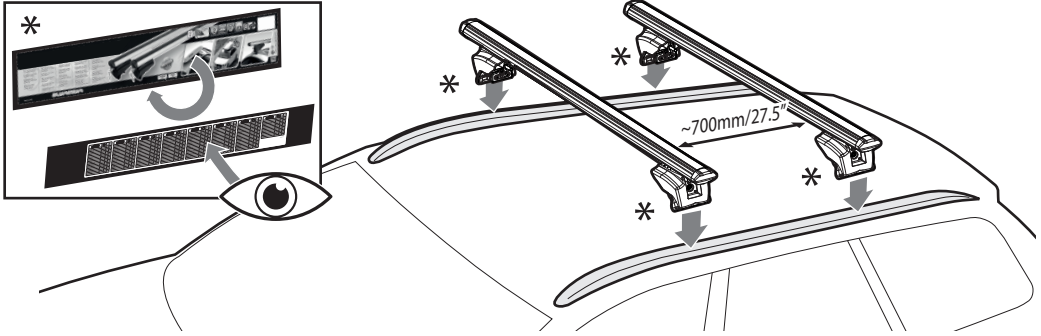

PICK UP / M-PROFILE

LINCE

PICK UP / M-PROFILE

LINCE

PICK UP / M-PROFILE

LINCE

A PICK UP / M-PROFILE / LINCE

B PICK UP / M-PROFILE / LINCE

PICK UP / M-PROFILE

LINCE

PICK UP	3,6 kg/8lb	MAX 90kg 198lb
PICK U P XL	3,9 kg/8.6lb	
M-PROFILE	3,6 kg/8lb	
M-PROFILE L	3,9 kg/8.6lb	
LINCE	3,9 kg/8.6lb	
LINCE XL	4,2 kg/9.2lb	

F.lli Menabò S.r.l.

Via 8 Marzo, 3
42025 Cavriago (RE) ITALY
Tel. +39-0522/942840
Fax. +39-0522/942948
info@flli-menabo.it
www.flli-menabo.it
www.m-way.it