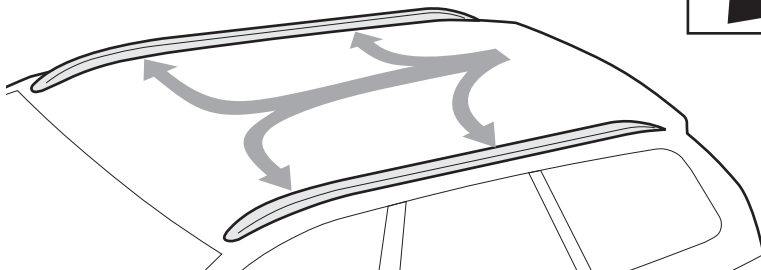

PICK UP / M-PROFILE

LINCE

PICK UP / M-PROFILE

LINCE

PICK UP / M-PROFILE

LINCE

A PICK UP / M-PROFILE / LINCE

B PICK UP / M-PROFILE / LINCE

PICK UP / M-PROFILE

LINCE

PICK UP	3,6 kg/8lb	MAX 90kg 198lb
PICK U P XL	3,9 kg/8.6lb	
M-PROFILE	3,6 kg/8lb	
M-PROFILE L	3,9 kg/8.6lb	
LINCE	3,9 kg/8.6lb	
LINCE XL	4,2 kg/9.2lb	

F.lli Menabò S.r.l.

Via 8 Marzo, 3
42025 Cavriago (RE) ITALY
Tel. +39-0522/942840
Fax. +39-0522/942948
info@flli-menabo.it
www.flli-menabo.it
www.m-way.it