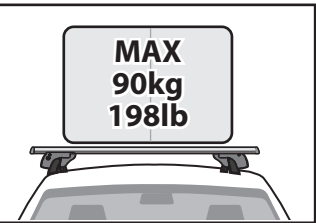

PICK UP / M-PROFILE

LINCE

PICK UP / M-PROFILE

LINCE

PICK UP / M-PROFILE

LINCE

A PICK UP / M-PROFILE / LINCE

B PICK UP / M-PROFILE / LINCE

PICK UP / M-PROFILE

LINCE

PICK UP	3,6 kg/8lb	MAX 90kg 198lb
PICK U P XL	3,9 kg/8.6lb	
M-PROFILE	3,6 kg/8lb	
M-PROFILE L	3,9 kg/8.6lb	
LINCE	3,9 kg/8.6lb	
LINCE XL	4,2 kg/9.2lb	

F.lli Menabò S.r.l.

Via 8 Marzo, 3
42025 Cavriago (RE) ITALY
Tel. +39-0522/942840
Fax. +39-0522/942948
info@flli-menabo.it
www.flli-menabo.it
www.m-way.it