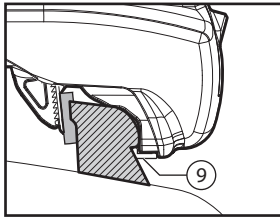

PICK UP / M-PROFILE

LINCE

PICK UP / M-PROFILE

LINCE

PICK UP / M-PROFILE

LINCE

A PICK UP / M-PROFILE / LINCE

B PICK UP / M-PROFILE / LINCE

PICK UP / M-PROFILE

LINCE

PICK UP	3,6 kg/8lb	MAX 90kg 198lb
PICK U P XL	3,9 kg/8.6lb	
M-PROFILE	3,6 kg/8lb	
M-PROFILE L	3,9 kg/8.6lb	
LINCE	3,9 kg/8.6lb	
LINCE XL	4,2 kg/9.2lb	

F.lli Menabò S.r.l.

Via 8 Marzo, 3
42025 Cavriago (RE) ITALY
Tel. +39-0522/942840
Fax. +39-0522/942948
info@flli-menabo.it
www.flli-menabo.it
www.m-way.it