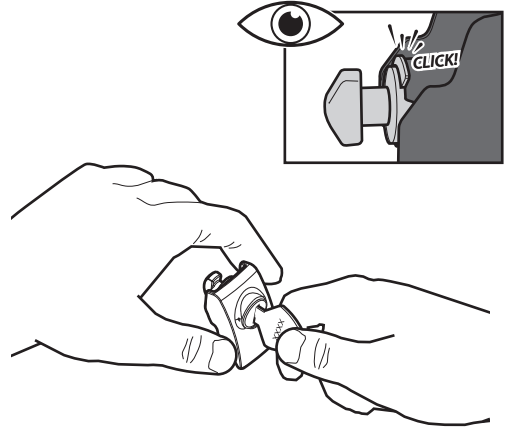

PICK UP / M-PROFILE

LINCE

PICK UP / M-PROFILE

LINCE

PICK UP / M-PROFILE

LINCE

A PICK UP / M-PROFILE / LINCE

B PICK UP / M-PROFILE / LINCE

PICK UP / M-PROFILE

LINCE

PICK UP	3,6 kg/8lb	MAX 90kg 198lb
PICK U P XL	3,9 kg/8.6lb	
M-PROFILE	3,6 kg/8lb	
M-PROFILE L	3,9 kg/8.6lb	
LINCE	3,9 kg/8.6lb	
LINCE XL	4,2 kg/9.2lb	

F.lli Menabò S.r.l.

Via 8 Marzo, 3
42025 Cavriago (RE) ITALY
Tel. +39-0522/942840
Fax. +39-0522/942948
info@flli-menabo.it
www.flli-menabo.it
www.m-way.it