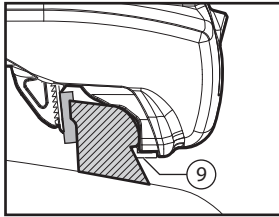

PICK UP / M-PROFILE

LINCE

PICK UP / M-PROFILE

LINCE

PICK UP / M-PROFILE

LINCE

A PICK UP / M-PROFILE / LINCE

B PICK UP / M-PROFILE / LINCE

PICK UP / M-PROFILE

LINCE

PICK UP	3,6 kg/8lb	MAX 90kg 198lb
PICK U P XL	3,9 kg/8.6lb	
M-PROFILE	3,6 kg/8lb	
M-PROFILE L	3,9 kg/8.6lb	
LINCE	3,9 kg/8.6lb	
LINCE XL	4,2 kg/9.2lb	

F.lli Menabò S.r.l.

Via 8 Marzo, 3
42025 Cavriago (RE) ITALY
Tel. +39-0522/942840
Fax. +39-0522/942948
info@flli-menabo.it
www.flli-menabo.it
www.m-way.it