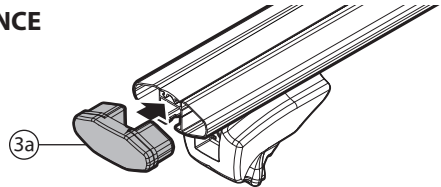

PICK UP / M-PROFILE

LINCE

PICK UP / M-PROFILE

LINCE

PICK UP / M-PROFILE

LINCE

A PICK UP / M-PROFILE / LINCE

B PICK UP / M-PROFILE / LINCE

PICK UP / M-PROFILE

LINCE

PICK UP	3,6 kg/8lb	MAX 90kg 198lb
PICK U P XL	3,9 kg/8.6lb	
M-PROFILE	3,6 kg/8lb	
M-PROFILE L	3,9 kg/8.6lb	
LINCE	3,9 kg/8.6lb	
LINCE XL	4,2 kg/9.2lb	

F.lli Menabò S.r.l.

Via 8 Marzo, 3
42025 Cavriago (RE) ITALY
Tel. +39-0522/942840
Fax. +39-0522/942948
info@flli-menabo.it
www.flli-menabo.it
www.m-way.it