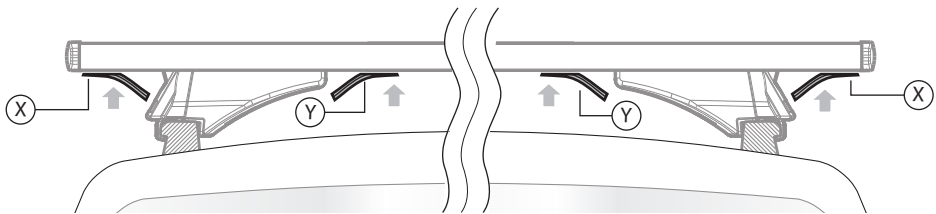

PICK UP / M-PROFILE

LINCE

PICK UP / M-PROFILE

LINCE

PICK UP / M-PROFILE

LINCE

A PICK UP / M-PROFILE / LINCE

B PICK UP / M-PROFILE / LINCE

PICK UP / M-PROFILE

LINCE

PICK UP	3,6 kg/8lb	MAX 90kg 198lb
PICK U P XL	3,9 kg/8.6lb	
M-PROFILE	3,6 kg/8lb	
M-PROFILE L	3,9 kg/8.6lb	
LINCE	3,9 kg/8.6lb	
LINCE XL	4,2 kg/9.2lb	

F.lli Menabò S.r.l.

Via 8 Marzo, 3
42025 Cavriago (RE) ITALY
Tel. +39-0522/942840
Fax. +39-0522/942948
info@flli-menabo.it
www.flli-menabo.it
www.m-way.it