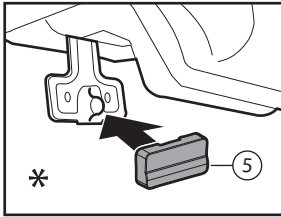

PICK UP / M-PROFILE

LINCE

PICK UP / M-PROFILE

LINCE

PICK UP / M-PROFILE

LINCE

A PICK UP / M-PROFILE / LINCE

B PICK UP / M-PROFILE / LINCE

PICK UP / M-PROFILE

LINCE

PICK UP	3,6 kg/8lb	MAX 90kg 198lb
PICK U P XL	3,9 kg/8.6lb	
M-PROFILE	3,6 kg/8lb	
M-PROFILE L	3,9 kg/8.6lb	
LINCE	3,9 kg/8.6lb	
LINCE XL	4,2 kg/9.2lb	

F.lli Menabò S.r.l.

Via 8 Marzo, 3
42025 Cavriago (RE) ITALY
Tel. +39-0522/942840
Fax. +39-0522/942948
info@flli-menabo.it
www.flli-menabo.it
www.m-way.it