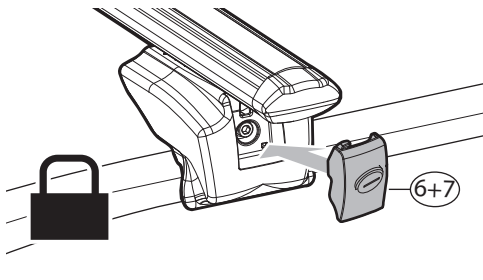

PICK UP / M-PROFILE

LINCE

PICK UP / M-PROFILE

LINCE

PICK UP / M-PROFILE

LINCE

A PICK UP / M-PROFILE / LINCE

B PICK UP / M-PROFILE / LINCE

PICK UP / M-PROFILE

LINCE

PICK UP	3,6 kg/8lb	MAX 90kg 198lb
PICK U P XL	3,9 kg/8.6lb	
M-PROFILE	3,6 kg/8lb	
M-PROFILE L	3,9 kg/8.6lb	
LINCE	3,9 kg/8.6lb	
LINCE XL	4,2 kg/9.2lb	

F.lli Menabò S.r.l.

Via 8 Marzo, 3
42025 Cavriago (RE) ITALY
Tel. +39-0522/942840
Fax. +39-0522/942948
info@flli-menabo.it
www.flli-menabo.it
www.m-way.it