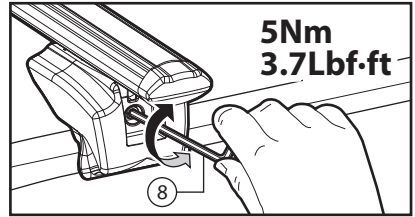

PICK UP / M-PROFILE

LINCE

PICK UP / M-PROFILE

LINCE

PICK UP / M-PROFILE

LINCE

A PICK UP / M-PROFILE / LINCE

B PICK UP / M-PROFILE / LINCE

PICK UP / M-PROFILE

LINCE

PICK UP	3,6 kg/8lb	MAX 90kg 198lb
PICK U P XL	3,9 kg/8.6lb	
M-PROFILE	3,6 kg/8lb	
M-PROFILE L	3,9 kg/8.6lb	
LINCE	3,9 kg/8.6lb	
LINCE XL	4,2 kg/9.2lb	

F.lli Menabò S.r.l.

Via 8 Marzo, 3
42025 Cavriago (RE) ITALY
Tel. +39-0522/942840
Fax. +39-0522/942948
info@flli-menabo.it
www.flli-menabo.it
www.m-way.it