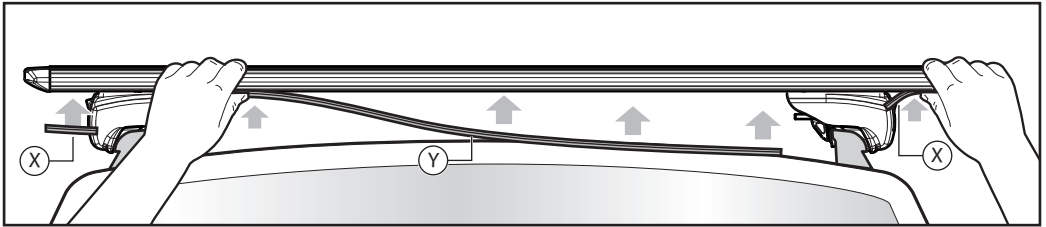

PICK UP / M-PROFILE

LINCE

PICK UP / M-PROFILE

LINCE

PICK UP / M-PROFILE

LINCE

A PICK UP / M-PROFILE / LINCE

B PICK UP / M-PROFILE / LINCE

PICK UP / M-PROFILE

LINCE

PICK UP	3,6 kg/8lb	MAX 90kg 198lb
PICK U P XL	3,9 kg/8.6lb	
M-PROFILE	3,6 kg/8lb	
M-PROFILE L	3,9 kg/8.6lb	
LINCE	3,9 kg/8.6lb	
LINCE XL	4,2 kg/9.2lb	

F.lli Menabò S.r.l.

Via 8 Marzo, 3
42025 Cavriago (RE) ITALY
Tel. +39-0522/942840
Fax. +39-0522/942948
info@flli-menabo.it
www.flli-menabo.it
www.m-way.it