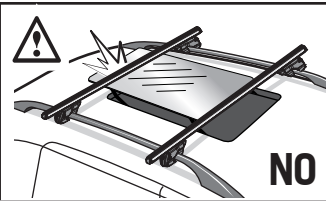

PICK UP / M-PROFILE

LINCE

PICK UP / M-PROFILE

LINCE

PICK UP / M-PROFILE

LINCE

A PICK UP / M-PROFILE / LINCE

B PICK UP / M-PROFILE / LINCE

PICK UP / M-PROFILE

LINCE

PICK UP	3,6 kg/8lb	MAX 90kg 198lb
PICK U P XL	3,9 kg/8.6lb	
M-PROFILE	3,6 kg/8lb	
M-PROFILE L	3,9 kg/8.6lb	
LINCE	3,9 kg/8.6lb	
LINCE XL	4,2 kg/9.2lb	

F.lli Menabò S.r.l.

Via 8 Marzo, 3
42025 Cavriago (RE) ITALY
Tel. +39-0522/942840
Fax. +39-0522/942948
info@flli-menabo.it
www.flli-menabo.it
www.m-way.it