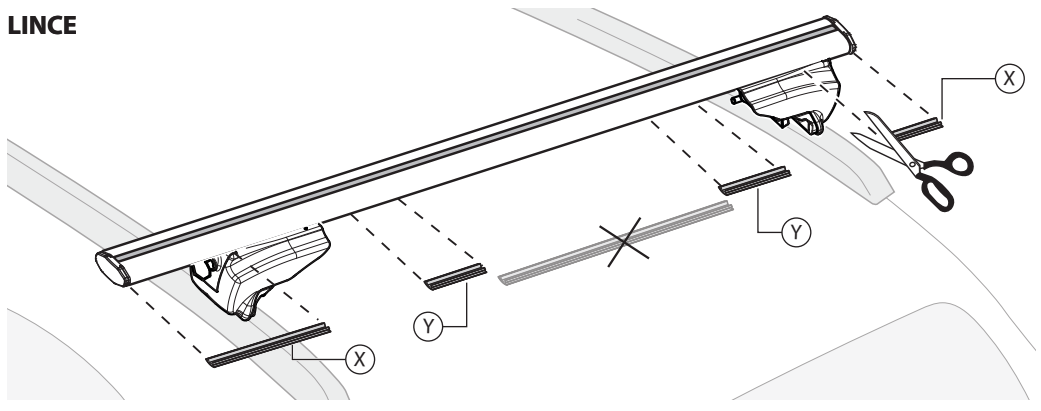

PICK UP / M-PROFILE

LINCE

PICK UP / M-PROFILE

LINCE

PICK UP / M-PROFILE

LINCE

A PICK UP / M-PROFILE / LINCE

B PICK UP / M-PROFILE / LINCE

PICK UP / M-PROFILE

LINCE

PICK UP	3,6 kg/8lb	MAX 90kg 198lb
PICK U P XL	3,9 kg/8.6lb	
M-PROFILE	3,6 kg/8lb	
M-PROFILE L	3,9 kg/8.6lb	
LINCE	3,9 kg/8.6lb	
LINCE XL	4,2 kg/9.2lb	

F.lli Menabò S.r.l.

Via 8 Marzo, 3
42025 Cavriago (RE) ITALY
Tel. +39-0522/942840
Fax. +39-0522/942948
info@flli-menabo.it
www.flli-menabo.it
www.m-way.it