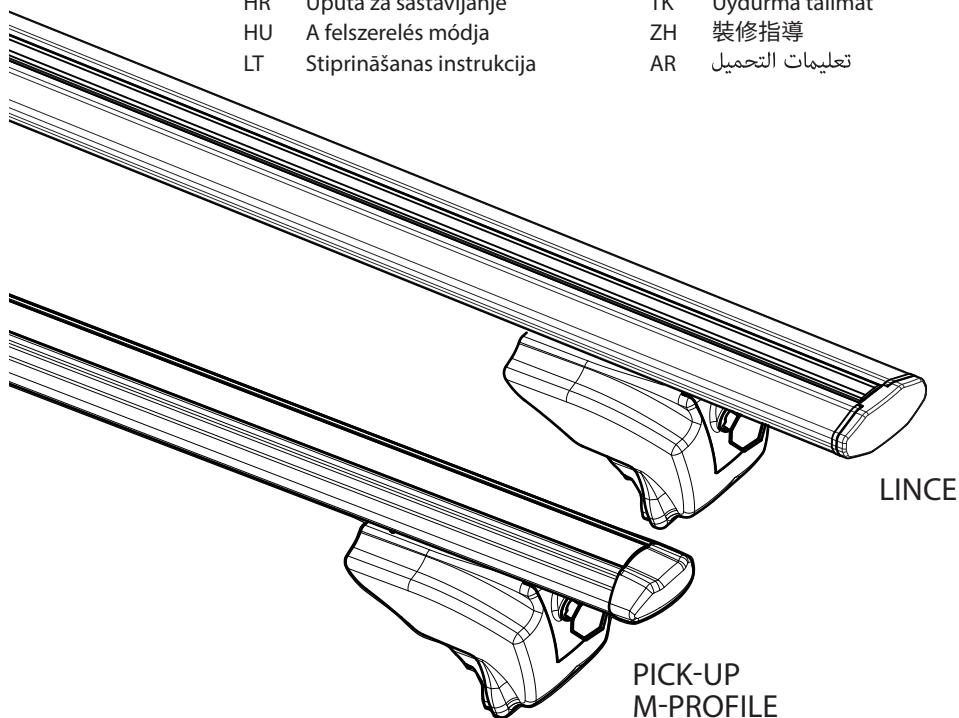

PICK-UP

M-PROFILE

LINCE

IT	Istruzioni di montaggio	LV	Pritvirtinimo instrukcijas
EN	Fitting instructions	NL	Instrukcja montažu
DE	Montageanleitung	NO	Monteringsveiledning
FR	Instructions de montage	PL	Instrukcja montažu
ES	Instrucciones de montaje	PT	Instruções de Montagem
CS	Návod na montáž	RO	Instrucțiuni de montare
DA	Monteringsvejledning	RU	Инструкции по установке
EL	Οδηγίες συναρμολόγησης	SK	Návod na montáž
ET	Paigaldusjuhend	SL	Navodila za pritrjevanje
FI	Asennusohje	SV	Monteringsanvisning
HR	Uputa za sastavljanje	TK	Uydurma talimat
HU	A felszerelés módja	ZH	裝修指導
LT	Stiprināšanas instrukcija	AR	تعليمات التجميع

N.	[IT]Componenti (Inclusi) [EN]Components (Included) [FR]Composants (Comprises) [DE]Die Komponenten (im Lieferumfang enthalten) [ES]Componentes (Incluido)	PICK UP	LINCE
		M-PROFILE	Q.
		Q.	Q.
1		2	-
1a		-	2
2		4	4
3		4	-
3a		-	4
4		4	3
5		4	4
6		4	4
7		4	4
8		1	1
9		4	4