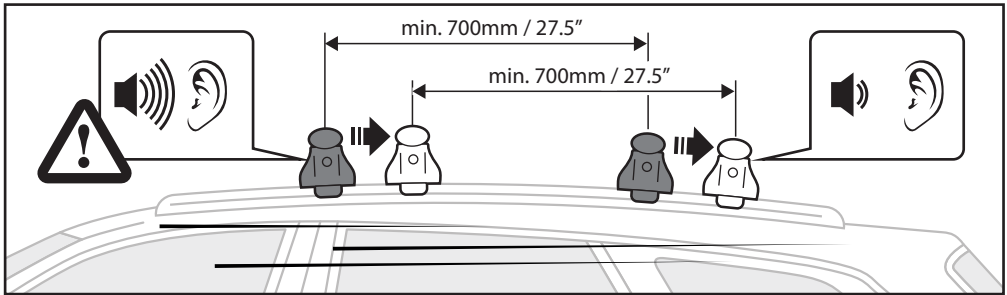

PICK UP / M-PROFILE

LINCE

PICK UP / M-PROFILE

LINCE

PICK UP / M-PROFILE

LINCE

A PICK UP / M-PROFILE / LINCE

B PICK UP / M-PROFILE / LINCE

PICK UP / M-PROFILE

LINCE

PICK UP	3,6 kg/8lb	MAX 90kg 198lb
PICK U P XL	3,9 kg/8.6lb	
M-PROFILE	3,6 kg/8lb	
M-PROFILE L	3,9 kg/8.6lb	
LINCE	3,9 kg/8.6lb	
LINCE XL	4,2 kg/9.2lb	

F.lli Menabò S.r.l.

Via 8 Marzo, 3
42025 Cavriago (RE) ITALY
Tel. +39-0522/942840
Fax. +39-0522/942948
info@flli-menabo.it
www.flli-menabo.it
www.m-way.it