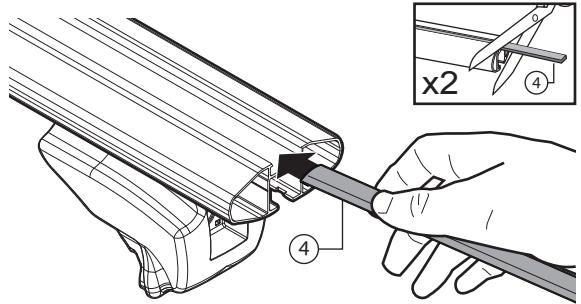

PICK UP / M-PROFILE

LINCE

PICK UP / M-PROFILE

LINCE

PICK UP / M-PROFILE

LINCE

A PICK UP / M-PROFILE / LINCE

B PICK UP / M-PROFILE / LINCE

PICK UP / M-PROFILE

LINCE

PICK UP	3,6 kg/8lb	MAX 90kg 198lb
PICK U P XL	3,9 kg/8.6lb	
M-PROFILE	3,6 kg/8lb	
M-PROFILE L	3,9 kg/8.6lb	
LINCE	3,9 kg/8.6lb	
LINCE XL	4,2 kg/9.2lb	

F.lli Menabò S.r.l.

Via 8 Marzo, 3
42025 Cavriago (RE) ITALY
Tel. +39-0522/942840
Fax. +39-0522/942948
info@flli-menabo.it
www.flli-menabo.it
www.m-way.it