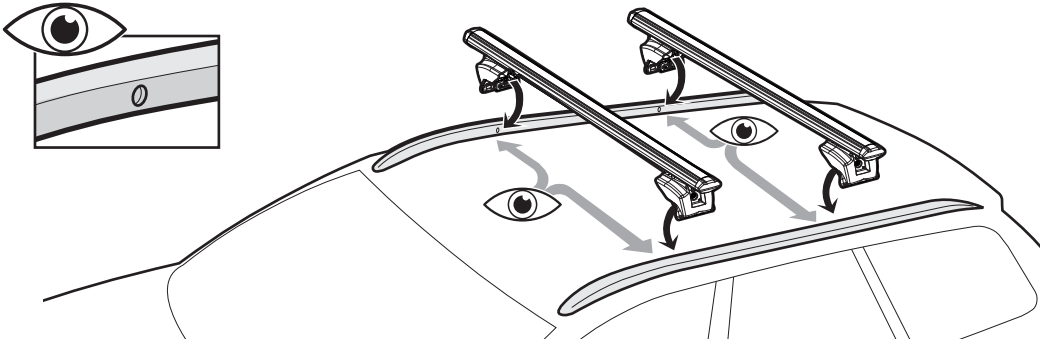

PICK UP / M-PROFILE

LINCE

PICK UP / M-PROFILE

LINCE

PICK UP / M-PROFILE

LINCE

A PICK UP / M-PROFILE / LINCE

B PICK UP / M-PROFILE / LINCE

PICK UP / M-PROFILE

LINCE

PICK UP	3,6 kg/8lb	MAX 90kg 198lb
PICK U P XL	3,9 kg/8.6lb	
M-PROFILE	3,6 kg/8lb	
M-PROFILE L	3,9 kg/8.6lb	
LINCE	3,9 kg/8.6lb	
LINCE XL	4,2 kg/9.2lb	

F.lli Menabò S.r.l.

Via 8 Marzo, 3
42025 Cavriago (RE) ITALY
Tel. +39-0522/942840
Fax. +39-0522/942948
info@flli-menabo.it
www.flli-menabo.it
www.m-way.it