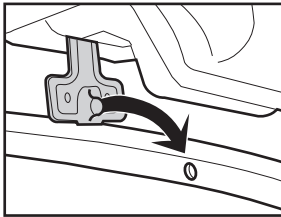

PICK UP / M-PROFILE

LINCE

PICK UP / M-PROFILE

LINCE

PICK UP / M-PROFILE

LINCE

A PICK UP / M-PROFILE / LINCE

B PICK UP / M-PROFILE / LINCE

PICK UP / M-PROFILE

LINCE

PICK UP	3,6 kg/8lb	MAX 90kg 198lb
PICK U P XL	3,9 kg/8.6lb	
M-PROFILE	3,6 kg/8lb	
M-PROFILE L	3,9 kg/8.6lb	
LINCE	3,9 kg/8.6lb	
LINCE XL	4,2 kg/9.2lb	

F.lli Menabò S.r.l.

Via 8 Marzo, 3
42025 Cavriago (RE) ITALY
Tel. +39-0522/942840
Fax. +39-0522/942948
info@flli-menabo.it
www.flli-menabo.it
www.m-way.it