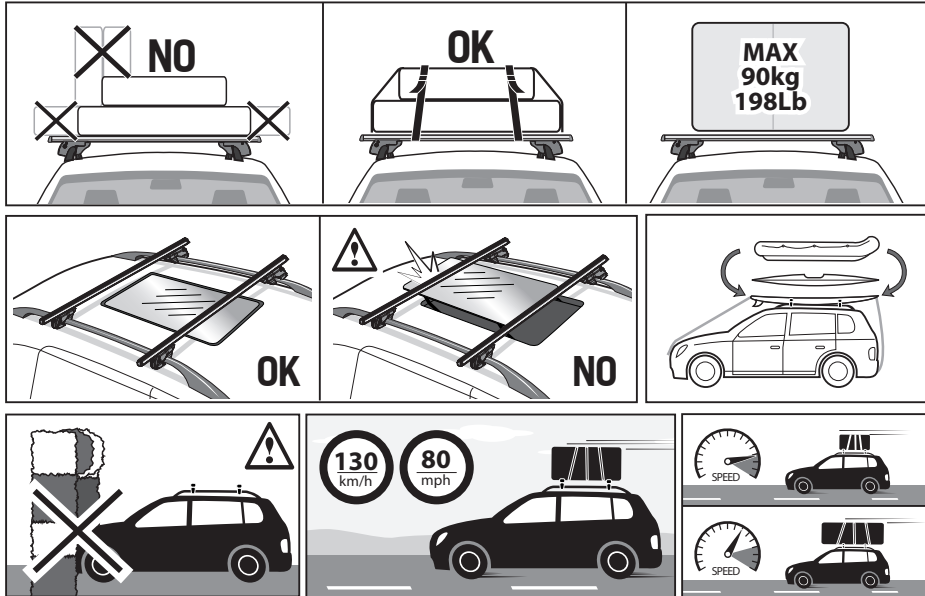

Car Manual			
	Sherman	3,5 kg/7.7Lb	MAX
	Sherman XL	3,9 kg/8.5Lb	90kg/198Lb

F.lli Menabò S.r.l.
Via 8 Marzo, 3
42025 Cavriago (RE), Italy
Tel. +39-0522/942840
Fax. +39-0522/942948
e-mail: info@flii-menabo.it
www.flii-menabo.it

Cod.Istr	Data	Creata da	Appr.da
500023000000	01/08/2019	NP	EL