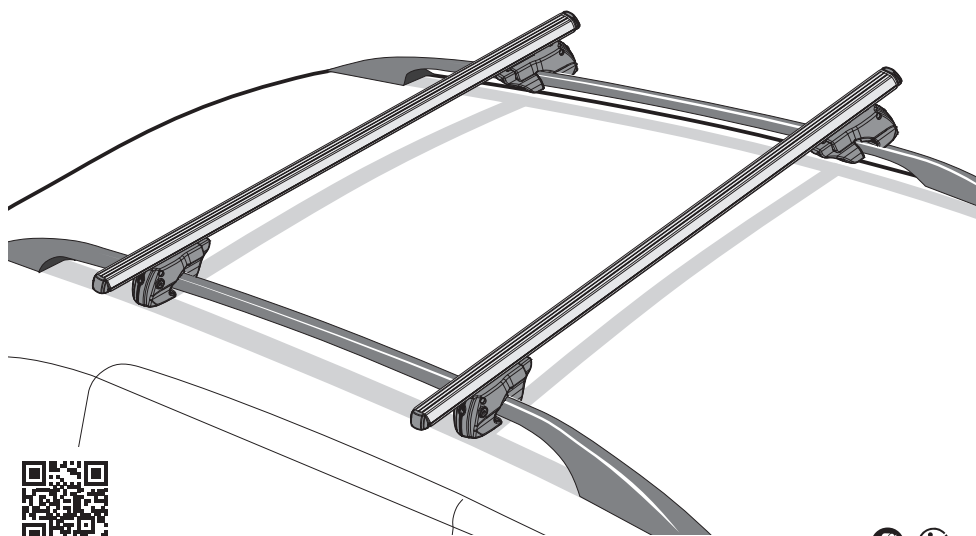

MENABO

free time on the move

SHERMAN

IT	Istruzioni di montaggio	LV	Pritvirtinimo instrukcijas
EN	Fitting instructions	NL	Instrukcja montażu
DE	Montageanleitung	NO	Monteringsveiledning
FR	Instructions de montage	PL	Instrukcja montażu
ES	Instrucciones de montaje	PT	Instruções de Montagem
CS	Návod na montáž	RO	Instrucțiuni de montare
DA	Monteringsvejledning	RU	Инструкции по установке
EL	Οδηγίες συναρμολόγησης	SK	Návod na montáž
ET	Paigaldusjuhend	SL	Navodila za pritrjevanje
FI	Asennusohje	SV	Monteringsanvisning
HR	Uputa za sastavljanje	TK	Uydurma talimat
HU	A felszerelés módja	ZH	裝修指導
LT	Stiprināšanas instrukcija	AR	تعليمات التجميع

Made in Italy

N	IT (Componenti (Inclusi)) EN (Components (Included)) FR (Composants (Compris)) DE (Die Komponenten (im Lieferumfang enthalten)) ES (Componentes (Incluido))	Q
1		2
2		2
3	xxxx	2
4	5mm/0.2"	2