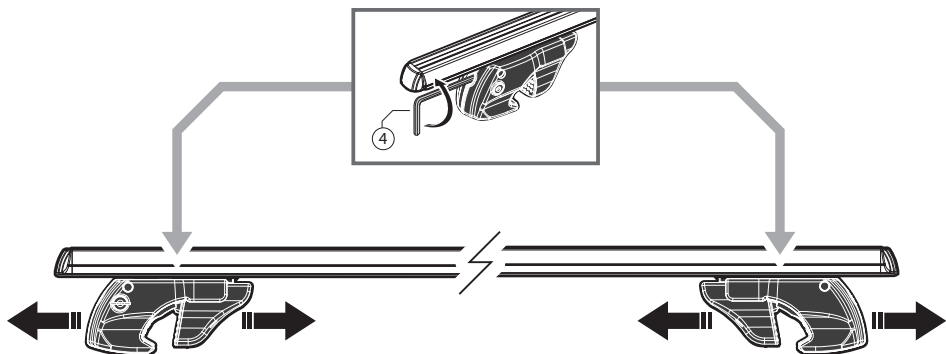

N	IT (Componenti (Inclusi)) EN (Components (Included)) FR (Composants (Compris)) DE (Die Komponenten (im Lieferumfang enthalten)) ES (Componentes (Incluido))	Q
1		2
2		2
3	xxxx	2
4	5mm/0.2"	2

N	IT (Ricambi (A Richiesta)) EN (Spare Parts (Made to order)) FR (Pièces de rechange (Sur commande)) DE (Die Teile (auf Anfrage)) ES (Piezas de recambio (Previa solicitud))	Q	Codice-Code-Código
2		2	700007900000
3	xxxx	2	700007800000
4	5mm/0.2"	1	700025000000
5	+ xxxx	2	700030900000
6		1	700031000000
7		4	700031100000