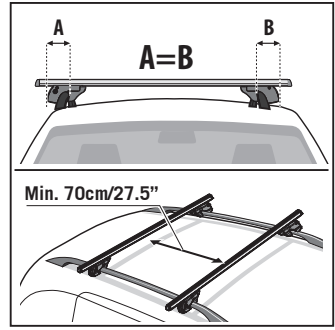

Car Manual			
	Sherman	3,5 kg/7.7Lb	MAX
	Sherman XL	3,9 kg/8.5Lb	90kg/198Lb

F.lli Menabò S.r.l.
 Via 8 Marzo, 3
 42025 Cavriago (RE), Italy
 Tel. +39-0522/942840
 Fax. +39-0522/942948
 e-mail: info@flii-menabo.it
 www.flii-menabo.it