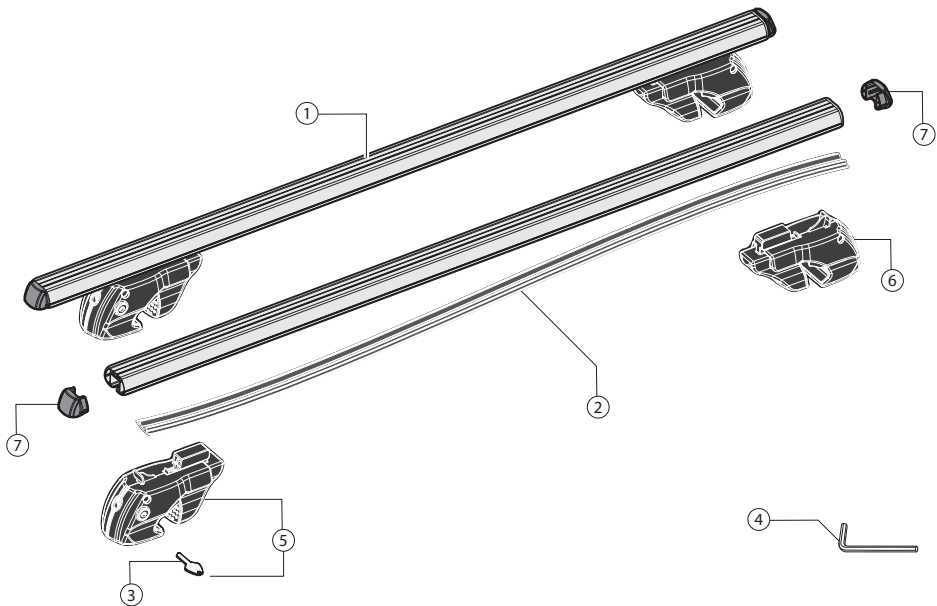

MENABO

free time on the move

SHERMAN

IT	Istruzioni di montaggio	LV	Pritvirtinimo instrukcijas
EN	Fitting instructions	NL	Instrukcja montażu
DE	Montageanleitung	NO	Monteringsveiledning
FR	Instructions de montage	PL	Instrukcja montażu
ES	Instrucciones de montaje	PT	Instruções de Montagem
CS	Návod na montáž	RO	Instrucțiuni de montare
DA	Monteringsvejledning	RU	Инструкции по установке
EL	Οδηγίες συναρμολόγησης	SK	Návod na montáž
ET	Paigaldusjuhend	SL	Navodila za pritrjevanje
FI	Asennusohje	SV	Monteringsanvisning
HR	Uputa za sastavljanje	TK	Uydurma talimat
HU	A felszerelés módja	ZH	裝修指導
LT	Stiprināšanas instrukcija	AR	تعليمات التجميع

Made in Italy

N	IT (Componenti (Inclusi)) EN (Components (Included)) FR (Composants (Compris)) DE (Die Komponenten (im Lieferumfang enthalten)) ES (Componentes (Incluido))	Q
1		2
2		2
3	xxxx	2
4	5mm/0.2"	2

N	IT (Ricambi (A Richiesta)) EN (Spare Parts (Made to order)) FR (Pièces de rechange (Sur commande)) DE (Die Teile (auf Anfrage)) ES (Piezas de recambio (Previa solicitud))	Q	Codice-Code-Código
2		2	700007900000
3	xxxx	2	700007800000
4	5mm/0.2"	1	700025000000
5	+ xxxx	2	700030900000
6		1	700031000000
7		4	700031100000