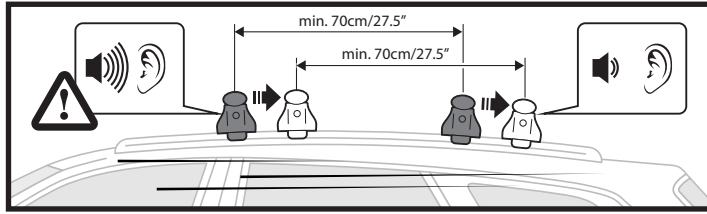

Car Manual			
	Sherman	3,5 kg/7.7Lb	MAX
	Sherman XL	3,9 kg/8.5Lb	90kg/198Lb

F.lli Menabò S.r.l.
Via 8 Marzo, 3
42025 Cavriago (RE), Italy
Tel. +39-0522/942840
Fax. +39-0522/942948
e-mail: info@flii-menabo.it
www.flii-menabo.it

Cod.Istr	Data	Creata da	Appr.da
500023000000	01/08/2019	NP	EL