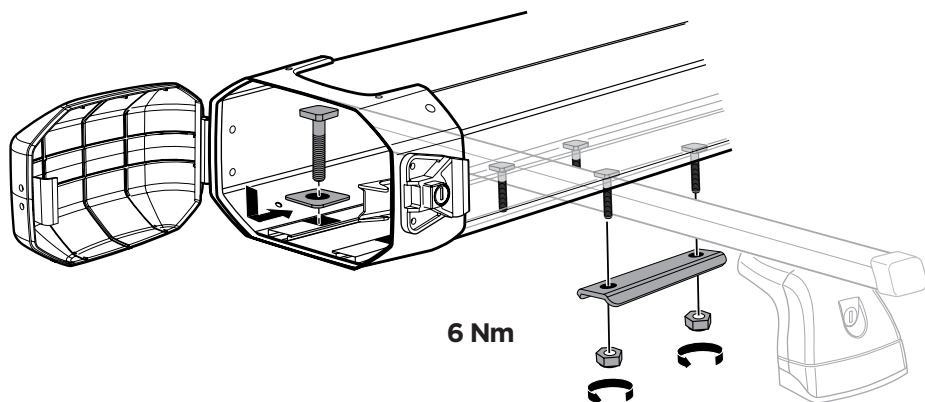

317000

317000, 322000, 326000, 327000, 328000