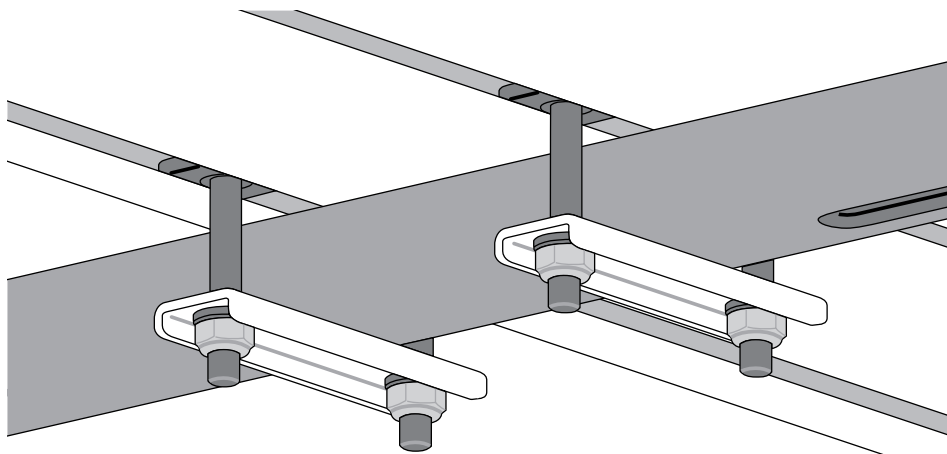

317000, 322000, 326000, 327000, 328000