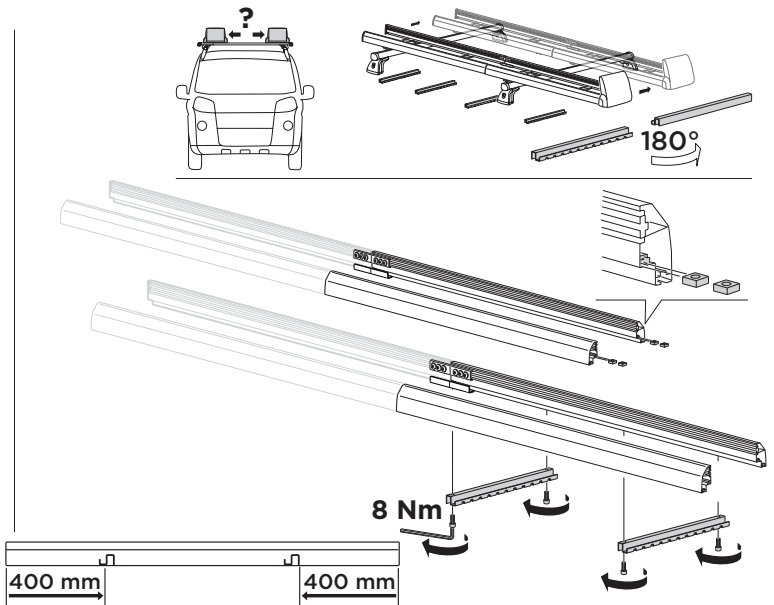

321000

322000

i

THULE
ProBar Evo

i

321000

2,7 kg

322000

6,6 kg

1

2

3

- 20x20
x8
- x4
- x8
- x1

4

- x10
- x4
- x4
- 5 mm
x1

5

 x2

 x4

 x2

 x1

5 mm
 x1

6

 x2

12x12
 x2