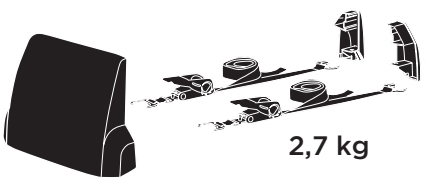

321000

322000

i

THULE
ProBar Evo

i

321000

2,7 kg

322000