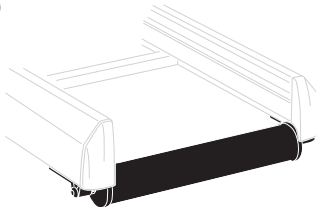

ZH (CN) 用于车顶架的侧装遮阳篷

ZH (TW) 車頂支架側裝式車邊帳

JA アクセサリー

KO 액세서리

TH อุปกรณ์เสริม

MS Aksesori

Thule Roller 336000

 Thule Sweden AB, Borggatan 5
335 73 Hillerstorp, SWEDEN