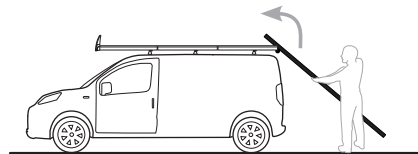

EN Accessories
FR Accessoires
ES Accesorios
DE Zubehör
NL Accessoires
PT Acessórios
IT Accessori
SV Tillbehör
DK Tilbehør
NO Tilbehør
FI Lisävarusteet
IS Aukabúnaður
ET Lisavarustus

LV Piederumi
LT Priedai
RU Аксессуары
UK Аксесуари
PL Akcesoria
CS Doplnky
HU Tartozékok
RO Accesorii
SK Príslušenstvo
SL Dodatki
BG Принадлежности
HR Dodaci
EL Εξαρτήματα

TR Aksesuarlar
MT Aċċessorji

אביזרים **HE**
الملحقات **AR**

ZH (CN) 用于车顶架的侧装遮阳篷

ZH (TW) 車頂支架側裝式車邊帳

JA アクセサリー

KO 액세서리

TH อุปกรณ์เสริม

MS Aksesori

Thule Roller 336000