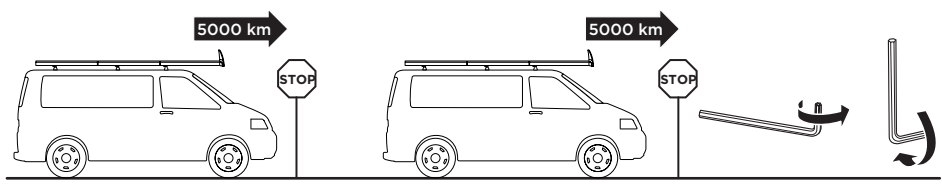

321000

322000

i

THULE
ProBar Evo

i

321000

2,7 kg

322000

6,6 kg

1

2

3

- 20x20
x8
- x4
- x8
- x1

4

- x10
- x4
- x4
- 5 mm
x1

5