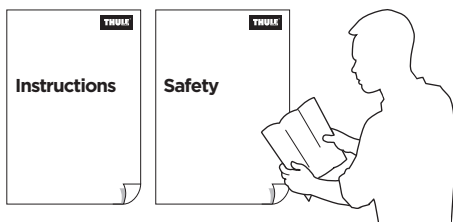

➤ Instructions

Thule Front Load Stop 321000, 322000

- EN** Front load stop to be used with Thule Side Profiles for roof-mounted racks
- FR** Arrêteur avant à utiliser avec Thule Side Profiles pour barres de toit
- ES** Tapa de carga delantera para usarse con Thule Side Profiles para racks de techo
- DE** Vorderer Ladungsbegrenzer zur Verwendung mit Thule Seitenprofilen für Dachträger
- NL** Laadstop aan de voorkant om te gebruiken met Thule Side Profiles voor dakdragers
- PT** Fixador de carga frontal para utilização com Thule Side Profiles para barras de tejadilho
- IT** Fermacarichi frontale da utilizzare con Thule Side Profiles per portapacchi da installare sul tetto
- SV** Front Load Stop som ska användas med Thule Sidoprofil för takmonterade räckan
- DK** Frontlaststop til brug sammen med Thule Side Profiles-sideprofiler til tagbøjler
- NO** Front Load Stop som skal brukes med Thule Side Profiles til takmonterte stativer
- FI** Etukuormanraaja, joka on tarkoitettu Thule Side Profile -tuotteisiin katolle asennettaviin telneisiin
- IS** Fremri festiklemma til notkunar með hliðarstillingum fyrir grindur á þak
- ET** Katusele paigaldatava tootega Thule Side Profiles kasutatav eesmine koormapiiraja
- LV** Priekšējais kravas atduris, kas izmantojams kopā ar Thule sānu profiliem uz jumta uzstādāmiem bagāžniekiem
- LT** Priekinis krovinio ribotuvas, naudojamas su „Thule“ soniniai profiliais, skirtas ant stogo tvirtinamiems skersiniams
- RU** Фронтальный ограничитель груза в комплекте с боковыми профилями Thule Side Profiles для накрышного багажника
- UK** Фронтальний обмежувач навантаження слід використовувати з бічними профілями Thule для багажників для даху
- PL** Przedni ogranicznik ładunku do profili bocznych Thule do bagażnika montowanego na dachu
- CS** Přední záračka určená k použití s bočními profily Thule pro střešní nosiče
- HU** Első rakományűtköző, a tetőcsomagartatókhoz való Thule Side Profiles termékkel történő használatra
- RO** Opritor încărcătură față pentru utilizarea cu profilurile laterale Thule pentru cadru de bare montate pe acoperiș
- SK** Predná zarážka určená na použitie s bočnými profilmi Thule pre strešné nosiče
- SL** Sprednji kotnik za stranske profile Thule Side Profile za strešne prtljažnike
- BG** Предните ограничители за багажник трябва да се използват с Thule Side Profiles за релси, монтирани върху покрива
- HR** Prednji graničnik tereta koje se koristi uz Thule bočne profile za krovne nosače
- EL** Μπροστινό στόπερ φορτίου για χρήση με προφίλ Thule Side Profiles για μπάρες οροφής
- TR** Araç üstüne bağlanan raflar için Thule Yan Profiler ile birlikte kullanılacak ön yük stoperi
- MT** Load stop ta' quddiem li għandu jintuża ma' Profili tal-Ġenb ta' Thule għal xtillieri mmuntati fuq saqaf
- HE** מעוצר טעינה קדמי לשימוש עם פרופילי הצד של Thule לרגב
- AR** مصد حمولة أمامي للاستخدام مع Thule Side Profiles للحوامل المثبتة على السقف
- ZH (CN)** 车顶架前置装载栓, 与 Thule Side Profiles 搭配使用
- ZH (TW)** 可與車頂架專用 Thule Side Profiles 搭配使用的正面阻滑架
- JA** ルーフマウント型ラック用 Thule サイドプロファイルで使用するフロントロードストップ
- KO** 루프 장착 랙용 Thule Side Profile과 함께 사용되는 프론트 로드 스탱
- TH** ที่กันสิ่งของไหลลงด้านหน้าใช้กับรางกันข้าง Thule สำหรับแอร์คหหลังคา
- MS** Hentian pemuatan depan untuk digunakan dengan Profil Sisi Thule bagi rak dipasang pada bumbung