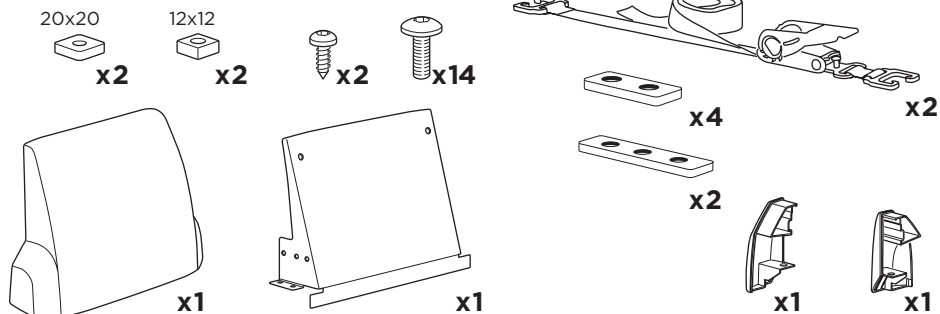

1. **EN** Front load stop to be used with Thule Side Profiles for roof-mounted racks
2. **FR** Arrêteur avant à utiliser avec Thule Side Profiles pour barres de toit
3. **ES** Tapa de carga delantera para usarse con Thule Side Profiles para racks de techo
4. **DE** Vorderer Ladungsbegrenzer zur Verwendung mit Thule Seitenprofilen für Dachträger
5. **NL** Laadstop aan de voorkant om te gebruiken met Thule Side Profiles voor dakdragers
6. **PT** Fixador de carga frontal para utilização com Thule Side Profiles para barras de tejadilho
7. **IT** Fermacarichi frontale da utilizzare con Thule Side Profiles per portapacchi da installare sul tetto
8. **SV** Front Load Stop som ska användas med Thule Sidoprofil för takmonterade räckan
9. **DK** Frontlaststop til brug sammen med Thule Side Profiles-sideprofiler til tagbøjler
10. **NO** Front Load Stop som skal brukes med Thule Side Profiles til takmonterte stativer
11. **FI** Etukuormanraaja, joka on tarkoitettu Thule Side Profile -tuotteisiin katolle asennettaviin telneisiin
12. **IS** Fremri festiklemma til notkunar með hliðarstillingum fyrir grindur á þak
13. **ET** Katusele paigaldatava tootega Thule Side Profiles kasutatav eesmine koormapiiraja
14. **LV** Priekšējais kravas atduris, kas izmantojams kopā ar Thule sānu profiliem uz jumta uzstādāmiem bagāžniekiem
15. **LT** Priekinis krovinio ribotuvas, naudojamas su „Thule“ soniniai profiliais, skirtas ant stogo tvirtinamiems skersiniams
16. **RU** Фронтальный ограничитель груза в комплекте с боковыми профилями Thule Side Profiles для накрышного багажника
17. **UK** Фронтальний обмежувач навантаження слід використовувати з бічними профілями Thule для багажників для даху
18. **PL** Przedni ogranicznik ładunku do profili bocznych Thule do bagażnika montowanego na dachu
19. **CS** Přední záračka určená k použití s bočními profily Thule pro střešní nosiče
20. **HU** Első rakományűtköző, a tetőcsomagartatókhoz való Thule Side Profiles termékkel történő használatra
21. **RO** Opritor încărcătură față pentru utilizarea cu profilurile laterale Thule pentru cadru de bare montate pe acoperiș
22. **SK** Predná zarážka určená na použitie s bočnými profilmi Thule pre strešné nosiče
23. **SL** Sprednji kotnik za stranske profile Thule Side Profile za strešne prtljažnike
24. **BG** Предните ограничители за багажник трябва да се използват с Thule Side Profiles за релси, монтирани върху покрива
25. **HR** Prednji graničnik tereta koje se koristi uz Thule bočne profile za krovne nosače
26. **EL** Μπροστινό στόπερ φορτίου για χρήση με προφίλ Thule Side Profiles για μπάρες οροφής
27. **TR** Araç üstüne bağlanan raflar için Thule Yan Profiler ile birlikte kullanılacak ön yük stoperi
28. **MT** Load stop ta' quddiem li għandu jintuża ma' Profili tal-Ġenb ta' Thule għal xtillieri mmuntati fuq saqaf
29. **HE** מעוצר טעינה קדמי לשימוש עם פרופילי הצד של Thule לרגב
30. **AR** مصد حمولة أمامي للاستخدام مع Thule Side Profiles للحوامل المثبتة على السقف
31. **ZH (CN)** 车顶架前置装载栓, 与 Thule Side Profiles 搭配使用
32. **ZH (TW)** 可與車頂架專用 Thule Side Profiles 搭配使用的正面阻滑架
33. **JA** ルーフマウント型ラック用 Thule サイドプロファイルで使用するフロントロードストップ
34. **KO** 루프 장착 랙용 Thule Side Profile과 함께 사용되는 프론트 로드 스탱
35. **TH** ที่กันสิ่งของไหลลงด้านหน้าใช้กับรางกันข้าง Thule สำหรับแอร์คหหลังคา
36. **MS** Hentian pemuatan depan untuk digunakan dengan Profil Sisi Thule bagi rak dipasang pada bumbung