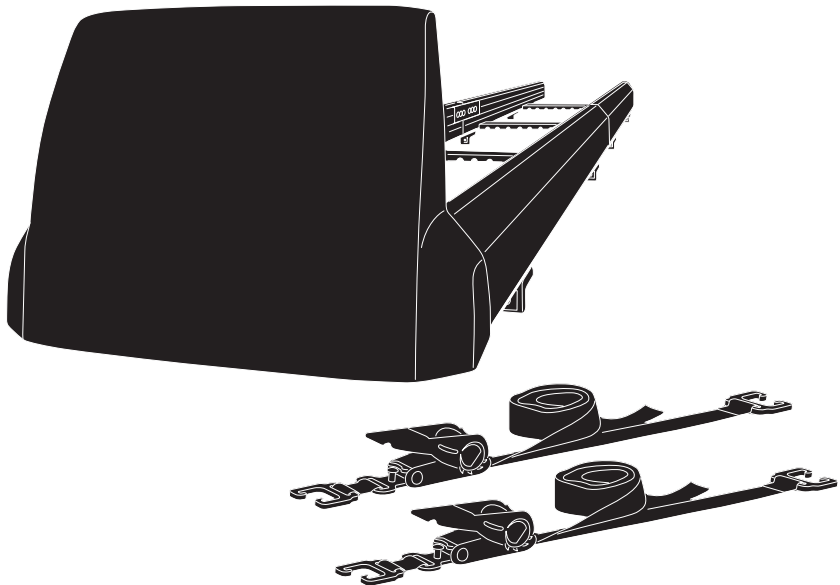

➤ Instructions

Thule Front Load Stop 321000, 322000

- EN** Front load stop to be used with Thule Side Profiles for roof-mounted racks
- FR** Arrêteur avant à utiliser avec Thule Side Profiles pour barres de toit
- ES** Tapa de carga delantera para usarse con Thule Side Profiles para racks de techo
- DE** Vorderer Ladungsbegrenzer zur Verwendung mit Thule Seitenprofilen für Dachträger
- NL** Laadstop aan de voorkant om te gebruiken met Thule Side Profiles voor dakdragers
- PT** Fixador de carga frontal para utilização com Thule Side Profiles para barras de tejadilho
- IT** Fermacarichi frontale da utilizzare con Thule Side Profiles per portapacchi da installare sul tetto
- SV** Front Load Stop som ska användas med Thule Sidoprofil för takmonterade räckan
- DK** Frontlaststop til brug sammen med Thule Side Profiles-sideprofiler til tagbøjler
- NO** Front Load Stop som skal brukes med Thule Side Profiles til takmonterte stativer
- FI** Etukuormanraaja, joka on tarkoitettu Thule Side Profile -tuotteisiin katolle asennettaviin telneisiin
- IS** Fremri festiklemma til notkunar með hliðarstillingum fyrir grindur á þak
- ET** Katusele paigaldatava tootega Thule Side Profiles kasutatav eesmine koormapiiraja
- LV** Priekšējais kravas atduris, kas izmantojams kopā ar Thule sānu profiliem uz jumta uzstādāmiem bagāžniekiem
- LT** Priekinis krovinio ribotuvas, naudojamas su „Thule“ soniniai profiliais, skirtas ant stogo tvirtinamiems skersiniams
- RU** Фронтальный ограничитель груза в комплекте с боковыми профилями Thule Side Profiles для накрышного багажника
- UK** Фронтальний обмежувач навантаження слід використовувати з бічними профілями Thule для багажників для даху
- PL** Przedni ogranicznik ładunku do profili bocznych Thule do bagażnika montowanego na dachu
- CS** Přední záračka určená k použití s bočními profily Thule pro střešní nosiče
- HU** Első rakományűtköző, a tetőcsomagartatókhoz való Thule Side Profiles termékkel történő használatra
- RO** Opritor încărcătură față pentru utilizarea cu profilurile laterale Thule pentru cadru de bare montate pe acoperiș
- SK** Predná zarážka určená na použitie s bočnými profilmi Thule pre strešné nosiče
- SL** Sprednji kotnik za stranske profile Thule Side Profile za strešne prtljažnike
- BG** Предните ограничители за багажник трябва да се използват с Thule Side Profiles за релси, монтирани върху покрива
- HR** Prednji graničnik tereta koje se koristi uz Thule bočne profile za krovne nosače
- EL** Μπροστινό στόπερ φορτίου για χρήση με προφίλ Thule Side Profiles για μπάρες οροφής
- TR** Araç üstüne bağlanan raflar için Thule Yan Profiler ile birlikte kullanılacak ön yük stoperi
- MT** Load stop ta' quddiem li għandu jintuża ma' Profili tal-Ġenb ta' Thule għal xtillieri mmuntati fuq saqaf
- HE** מעוצר טעינה קדמי לשימוש עם פרופילי הצד של Thule לרגב
- AR** مصد حمولة أمامي للاستخدام مع Thule Side Profiles للحوامل المثبتة على السقف
- ZH (CN)** 车顶架前置装载栓, 与 Thule Side Profiles 搭配使用
- ZH (TW)** 可與車頂架專用 Thule Side Profiles 搭配使用的正面阻滑架
- JA** ルーフマウント型ラック用 Thule サイドプロファイルで使用するフロントロードストップ
- KO** 루프 장착 랙용 Thule Side Profile과 함께 사용되는 프론트 로드 스탱
- TH** ที่กันสิ่งของไหลลงด้านหน้าใช้กับรางกันข้าง Thule สำหรับแอร์คหหลังคา
- MS** Hentian pemuatan depan untuk digunakan dengan Profil Sisi Thule bagi rak dipasang pada bumbung