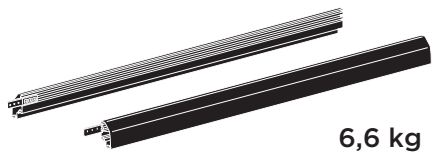

321000

322000

i

THULE
ProBar Evo

i

321000

2,7 kg

322000

6,6 kg

1

2

3

- 20x20
x8
- x4
- x8
- x1

4

- x10
- x4
- x4
- 5 mm
x1

5

 x2

 x4

 x2

 x1

5 mm
 x1

6

 x2

12x12
 x2