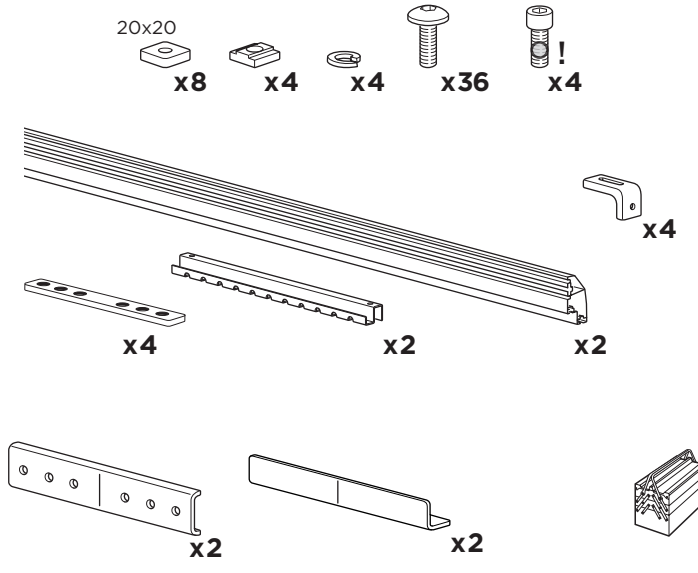

322000

i

THULE
ProBar Evo

i

321000

2,7 kg

322000

6,6 kg