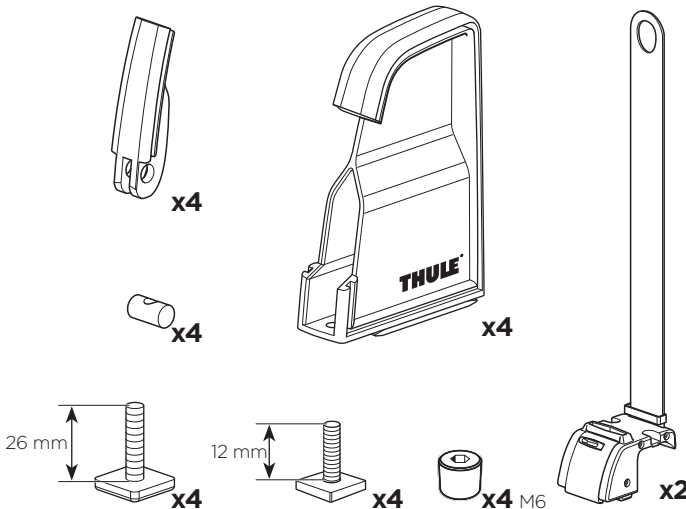

> Instructions

Thule Ladder Holder 330000

EN Ladder carrier for roof-mounted racks
FR Porte-échelle pour barres de toit
ES Portaescaleras para racks de techo
DE Leiterhalter für Dachträger
NL Ladderdrager voor dakdragers
PT Suporte de escada para barras de tejadilho
IT Portascale per portapacchi da installare sul tetto
SV Steghållare för takmonterade räckor
DK Stigebærer til tagbøjler
NO Ladder Carrier til takmonterte stativer
FI Tikasteline katolle asennettaviin telineisiin
IS Stigaberi fyrir grindur á þak
ET Katusele paigaldatav redelihoodik
LV Kāpņu turētājs uz jumta uzstādāmiem bagāžniekiem
LT Kopėčių laikiklis, skirtas ant stogo tvirtinamiems skersiniams
RU Багажник для перевозки лестниц на крыше автомобиля
UK Транспортёр драбини для багажників для даху
PL Uchwyt do drabiny do bagażnika montowanego na dachu
CS Nosič žebříků pro střešní nosiče
HU Tetőcsomagtartóra szerelhető létraszállító
RO Suport scară pentru cadru de bare montate pe acoperiș
SK Nosič rebríka pre strešné nosiče

i

10-15 kg

click

1

-  x4
- 26 mm  x4
-  x4
-  x4

2

-  x4
- 12 mm  x4
-  x2

3