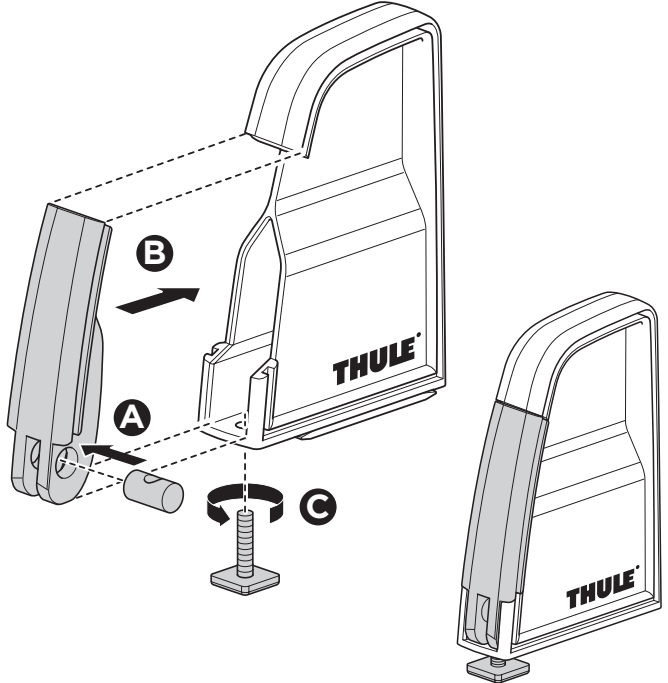

HE מנשא סולם לגג הרכב
AR حامل سلم للحوامل المثبتة على السقف

ZH (CN) 车顶架用梯子托架
ZH (TW) 車頂架專用階梯架
JA ルーフマウント型ラック用ラダーキャリア
KO 루프 장착 랙용 사다리 캐리어
TH โครงยึดบันไดสำหรับแร็คหลังคา
MS Pengangkut tangga untuk rak yang dipasang pada bumbung

i

10-15 kg

click

1

-  x4
- 26 mm  x4
-  x4
-  x4

2

-  x4
- 12 mm  x4
-  x2

3