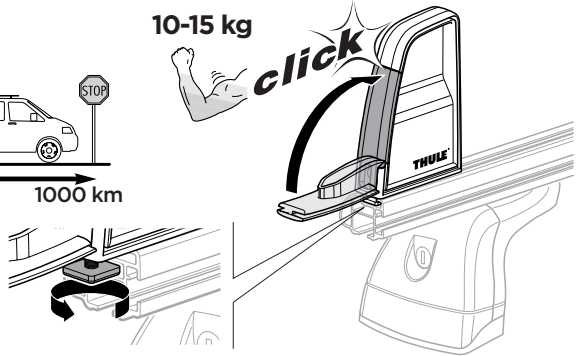

10-15 kg

click