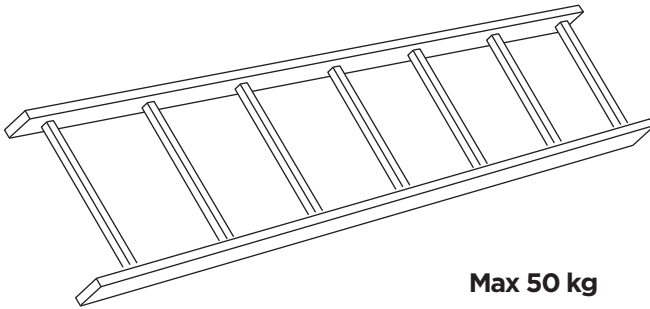

HE מנשא סולם לגג הרכב
AR حامل سلم للحوامل المثبتة على السقف

ZH (CN) 车顶架用梯子托架
ZH (TW) 車頂架專用階梯架
JA ルーフマウント型ラック用ラダーキャリア
KO 루프 장착 랙용 사다리 캐리어
TH โครงยึดบันไดสำหรับแร็คหลังคา
MS Pengangkut tangga untuk rak yang dipasang pada bumbung

i

10-15 kg

click

1

-  x4
- 26 mm  x4
-  x4
-  x4

2

-  x4
- 12 mm  x4
-  x2

3